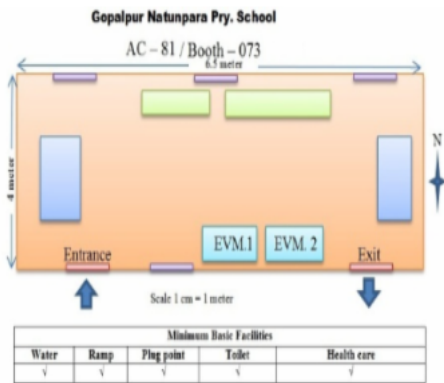

নির্বাচক নিবন্ধন আধিকারিকের স্বাক্ষর

Nazri Naksha

Google Map View

Gopalpur Natunpara Pry. School
Room No. - 1
AC -81 / Booth no - 0073

Polling Station Building Front View

Polling Station Front View

Cad View