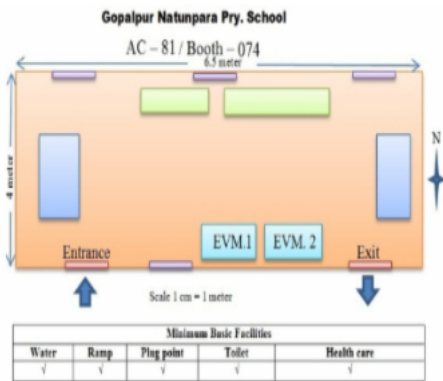

নির্বাচক নিবন্ধন আধিকারিকের স্বাক্ষর

Nazri Naksha

Google Map View

Polling Station Building Front View

Polling Station Front View

Cad View

Key MAP View

1 নাম : আসেরা বিবি স্বামীর নাম : হুমায়ুন সেখ বাড়ির নং : n0161 বয়স : 60 লিঙ্গ : মহিলা	KNS1968551 ফটো উপলব্ধ	2 নাম : রাবিয়া বিবি স্বামীর নাম : আরেফ সেখ বাড়ির নং : n0229 বয়স : 38 লিঙ্গ : মহিলা	XUW0553834 ফটো উপলব্ধ	3 নাম : মিনা বিবি স্বামীর নাম : আলি হার আলি সেখ বাড়ির নং : n0234 বয়স : 38 লিঙ্গ : মহিলা	XUW1253640 ফটো উপলব্ধ
4 নাম : মন্দাকিনী বিবি স্বামীর নাম : ইনছান সেখ বাড়ির নং : n0177 বয়স : 32 লিঙ্গ : মহিলা	XUW1598960 ফটো উপলব্ধ	5 নাম : আমিনা বিবি স্বামীর নাম : জলফিকার সেখ বাড়ির নং : n0151 বয়স : 31 লিঙ্গ : মহিলা	XUW1481415 ফটো উপলব্ধ	6 নাম : জিলমা বিবি স্বামীর নাম : আসমান মল্লিক বাড়ির নং : n0007 বয়স : 28 লিঙ্গ : মহিলা	XUW1896562 ফটো উপলব্ধ
7 নাম : বিজন বেওয়া স্বামীর নাম : সার্বপত মল্লিক বাড়ির নং : n0179 বয়স : 47 লিঙ্গ : মহিলা	XUW2170140 ফটো উপলব্ধ	8 নাম : রুপা বিবি স্বামীর নাম : আব্দুর রহমান সেখ বাড়ির নং : n0258 বয়স : 38 লিঙ্গ : মহিলা	XUW1896794 ফটো উপলব্ধ	9 নাম : উর্মিলা বিবি স্বামীর নাম : আজিজুল সেখ বাড়ির নং : n0151 বয়স : 37 লিঙ্গ : মহিলা	XUW1183433 ফটো উপলব্ধ
10 নাম : আনারকলি বিবি স্বামীর নাম : সাদ্দাম সেখ বাড়ির নং : n0050 বয়স : 35 লিঙ্গ : মহিলা	XUW1481407 ফটো উপলব্ধ	11 নাম : নাগিনা বিবি স্বামীর নাম : ছাত্তার সেখ বাড়ির নং : n0240 বয়স : 34 লিঙ্গ : মহিলা	XUW1683705 ফটো উপলব্ধ	12 নাম : তারা বিবি স্বামীর নাম : আজিম সেখ বাড়ির নং : n0266 বয়স : 33 লিঙ্গ : মহিলা	XUW1546944 ফটো উপলব্ধ
13 নাম : রাখিয়া বিবি স্বামীর নাম : ইপিএম সেখ বাড়ির নং : n0250 বয়স : 32 লিঙ্গ : মহিলা	XUW1896695 ফটো উপলব্ধ	14 নাম : তাজিয়া বিবি স্বামীর নাম : উজ্জ্বল মল্লিক বাড়ির নং : n0012 বয়স : 32 লিঙ্গ : মহিলা	XUW1481373 ফটো উপলব্ধ	15 নাম : মুসলিম বিবি স্বামীর নাম : সৈয়দ মল্লিক বাড়ির নং : n0085 বয়স : 31 লিঙ্গ : মহিলা	XUW1481399 ফটো উপলব্ধ
16 নাম : সারবানু বিবি স্বামীর নাম : সুবার সেখ বাড়ির নং : n0142 বয়স : 29 লিঙ্গ : মহিলা	XUW1896851 ফটো উপলব্ধ	17 নাম : জাহানারা বিবি স্বামীর নাম : রহিবুল মল্লিক বাড়ির নং : n0028 বয়স : 28 লিঙ্গ : মহিলা	XUW1991207 ফটো উপলব্ধ	18 নাম : আসমিনা বিবি স্বামীর নাম : রফিক সেখ বাড়ির নং : n0157 বয়স : 28 লিঙ্গ : মহিলা	XUW1991231 ফটো উপলব্ধ
19 নাম : সুস্মিতা বিবি স্বামীর নাম : সফিকুল সেখ বাড়ির নং : n0257 বয়স : 27 লিঙ্গ : মহিলা	XUW1896786 ফটো উপলব্ধ	20 নাম : রেশমি বিবি স্বামীর নাম : মোস্তাকিন সেখ বাড়ির নং : n0043 বয়স : 27 লিঙ্গ : মহিলা	XUW1896604 ফটো উপলব্ধ	21 নাম : নার্গিস বিবি স্বামীর নাম : সাফিক সেখ বাড়ির নং : n0093 বয়স : 27 লিঙ্গ : মহিলা	XUW1896620 ফটো উপলব্ধ
22 নাম : সাতানা বিবি স্বামীর নাম : রহিম সেখ বাড়ির নং : n0115 বয়স : 27 লিঙ্গ : মহিলা	XUW1991256 ফটো উপলব্ধ	23 নাম : ইমামুল বিশ্বাস পিতার নাম : আইন বিশ্বাস বাড়ির নং : n0252 বয়স : 27 লিঙ্গ : পুরুষ	XUW1896711 ফটো উপলব্ধ	24 নাম : সাহানা ইয়াসমিন স্বামীর নাম : আতিউর রহমান সেখ বাড়ির নং : n0180 বয়স : 35 লিঙ্গ : মহিলা	XUW1129147 ফটো উপলব্ধ
25 নাম : আনোয়ার হোসেন পিতার নাম : আতুর সেখ বাড়ির নং : n0117 বয়স : 27 লিঙ্গ : পুরুষ	XUW1896612 ফটো উপলব্ধ	26 নাম : নয়িমা খাতুন স্বামীর নাম : সাকের আলি সেখ বাড়ির নং : n0265 বয়স : 31 লিঙ্গ : মহিলা	XUW1684661 ফটো উপলব্ধ	27 নাম : আলোতি খাতুন পিতার নাম : আবুলেপ মণ্ডল বাড়ির নং : n0256 বয়স : 29 লিঙ্গ : মহিলা	XUW1896760 ফটো উপলব্ধ
28 নাম : সাবিনা ইয়াসমিন খাতুন পিতার নাম : ফজর সেখ বাড়ির নং : n0255 বয়স : 28 লিঙ্গ : মহিলা	XUW1896745 ফটো উপলব্ধ	29 নাম : সুনালী খাতুন স্বামীর নাম : নজিবুল সেখ বাড়ির নং : বামনপুকুর বয়স : 27 লিঙ্গ : মহিলা	XUW1896844 ফটো উপলব্ধ	30 নাম : উরমিলা খাতুন বিবি স্বামীর নাম : জাব্বার সেখ বাড়ির নং : n0249 বয়স : 27 লিঙ্গ : মহিলা	XUW1896687 ফটো উপলব্ধ