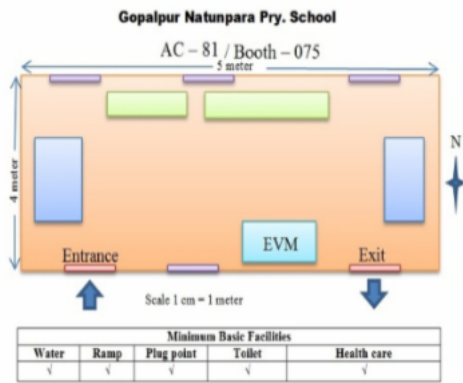

নির্বাচক নিবন্ধন আধিকারিকের স্বাক্ষর

Nazri Naksha

Google Map View

Polling Station Building Front View

Polling Station Front View

Cad View

Key MAP View

1 নাম : লুৎফা বিবি স্বামীর নাম: আতন সেখ বাড়ির নং : n0227 বয়স : 41 লিঙ্গ : মহিলা	XUW1811207	ফটো উপলব্ধ	2 নাম : জয়নব খাতুন বিবি স্বামীর নাম: বিল্লাল সেখ বাড়ির নং : n0168 বয়স : 33 লিঙ্গ : মহিলা	XUW1878529	ফটো উপলব্ধ	3 নাম : লুৎফা খাতুন বিবি স্বামীর নাম: আকিম সেখ বাড়ির নং : n0033 বয়স : 32 লিঙ্গ : মহিলা	XUW1811678	ফটো উপলব্ধ
4 নাম : জমিরুন বিবি স্বামীর নাম: হাসিবুল সেখ বাড়ির নং : n0150 বয়স : 31 লিঙ্গ : মহিলা	XUW1482322	ফটো উপলব্ধ	5 নাম : অনিতা খাতুন বিবি স্বামীর নাম: রবিন সেখ বাড়ির নং : n0077 বয়স : 30 লিঙ্গ : মহিলা	XUW1811470	ফটো উপলব্ধ	6 নাম : আসমনি খাতুন বিবি স্বামীর নাম: সামাদ সেখ বাড়ির নং : n0074 বয়স : 29 লিঙ্গ : মহিলা	XUW1811348	ফটো উপলব্ধ
7 নাম : রেকসোনা বিবি স্বামীর নাম: ফুলবাবু সেখ বাড়ির নং : n0074 বয়স : 29 লিঙ্গ : মহিলা	XUW1727635	ফটো উপলব্ধ	8 নাম : কোহিনুর খাতুন স্বামীর নাম: নিয়াজুল সেখ বাড়ির নং : n0167 বয়স : 28 লিঙ্গ : মহিলা	XUW1878511	ফটো উপলব্ধ	9 নাম : নুরজাহান বিবি স্বামীর নাম: নজর সেখ বাড়ির নং : n0153 বয়স : 69 লিঙ্গ : মহিলা	FJN2449346	ফটো উপলব্ধ
10 নাম : রুপজাহান বিবি স্বামীর নাম: আজিজুল সেখ বাড়ির নং : n0112 বয়স : 38 লিঙ্গ : মহিলা	XUW1091099	ফটো উপলব্ধ	11 নাম : নুরজাহান বিবি স্বামীর নাম: মজিবর হোসেন বাড়ির নং : n0178 বয়স : 33 লিঙ্গ : মহিলা	XUW1896950	ফটো উপলব্ধ	12 নাম : আসমাতারা বিবি স্বামীর নাম: আলিবুদ্দিন সেখ বাড়ির নং : n0172 বয়স : 30 লিঙ্গ : মহিলা	XUW1896893	ফটো উপলব্ধ
13 নাম : মিলি বিবি স্বামীর নাম: আজিজুল সেখ বাড়ির নং : n0181 বয়স : 30 লিঙ্গ : মহিলা	XUW1896984	ফটো উপলব্ধ	14 নাম : রুপজাহান বিবি স্বামীর নাম: বয়েছদ্দিন সেখ বাড়ির নং : n0100 বয়স : 30 লিঙ্গ : মহিলা	XUW1811330	ফটো উপলব্ধ	15 নাম : আসমানি বিবি স্বামীর নাম: সফিকুল সেখ বাড়ির নং : n0185 বয়স : 30 লিঙ্গ : মহিলা	XUW1897024	ফটো উপলব্ধ
16 নাম : রিনা বিবি স্বামীর নাম: সাদালি সেখ বাড়ির নং : n0175 বয়স : 29 লিঙ্গ : মহিলা	XUW1896927	ফটো উপলব্ধ	17 নাম : লক্ষী বিবি স্বামীর নাম: সুবির সেখ বাড়ির নং : n0170 বয়স : 29 লিঙ্গ : মহিলা	XUW1896877	ফটো উপলব্ধ	18 নাম : ফিরোজা বিবি স্বামীর নাম: ইসমাইল সেখ বাড়ির নং : n0202 বয়স : 27 লিঙ্গ : মহিলা	XUW1991306	ফটো উপলব্ধ
19 নাম : সাহানা খাতুন বিশ্বাস স্বামীর নাম: উজির সেখ বাড়ির নং : n0071 বয়স : 33 লিঙ্গ : মহিলা	XUW1310267	ফটো উপলব্ধ	20 নাম : সোনালী বিশ্বাস স্বামীর নাম: ফরজ আলি বিশ্বাস বাড়ির নং : n0208 বয়স : 26 লিঙ্গ : মহিলা	XUW1984020	ফটো উপলব্ধ	21 নাম : মার্জিয়া খাতুন পিতার নাম: আলম সেখ বাড়ির নং : n0201 বয়স : 29 লিঙ্গ : মহিলা	XUW1991298	ফটো উপলব্ধ
22 নাম : সুকিলা খাতুন স্বামীর নাম: আসরাফ সেখ বাড়ির নং : n0110 বয়স : 29 লিঙ্গ : মহিলা	XUW1811512	ফটো উপলব্ধ	23 নাম : তুহিনা খাতুন পিতার নাম: আব্দুল হালিম সেখ বাড়ির নং : n0192 বয়স : 28 লিঙ্গ : মহিলা	XUW1897107	ফটো উপলব্ধ	24 নাম : আফা খাতুন পিতার নাম: সাকের সেখ বাড়ির নং : n0190 বয়স : 27 লিঙ্গ : মহিলা	XUW1897081	ফটো উপলব্ধ
25 নাম : মনমিলা খাতুন(বিবি) স্বামীর নাম: শান্তি সেখ বাড়ির নং : n0171 বয়স : 32 লিঙ্গ : মহিলা	XUW1896885	ফটো উপলব্ধ	26 নাম : সুকিলা খাতুন(বিবি) স্বামীর নাম: হাবিবুল্লা সেখ বাড়ির নং : n0162 বয়স : 31 লিঙ্গ : মহিলা	XUW1627017	ফটো উপলব্ধ	27 নাম : সুনিকা খাতুন(বিবি) স্বামীর নাম: সুহিদুল সেখ বাড়ির নং : n0179 বয়স : 28 লিঙ্গ : মহিলা	XUW1896968	ফটো উপলব্ধ
28 নাম : উদয় মল্লিক পিতার নাম: নাসির মল্লিক বাড়ির নং : n0061 বয়স : 32 লিঙ্গ : পুরুষ	XUW1374198	ফটো উপলব্ধ	29 নাম : বাবুসোনা মল্লিক পিতার নাম: ছাত্তার মল্লিক বাড়ির নং : n0165 বয়স : 28 লিঙ্গ : পুরুষ	XUW1878495	ফটো উপলব্ধ	30 নাম : আকিম মোল্লা পিতার নাম: আজিজুল মোল্লা বাড়ির নং : n0224 বয়স : 26 লিঙ্গ : পুরুষ	XUW1984186	ফটো উপলব্ধ