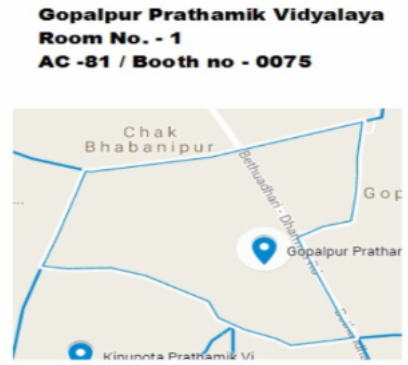

Google Map View