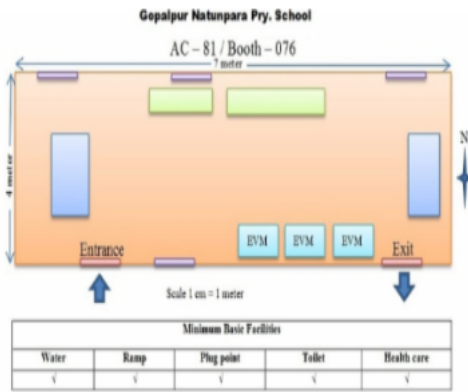

নির্বাচক নিবন্ধন আধিকারিকের স্বাক্ষর

Nazri Naksha

Google Map View

Polling Station Building Front View

Polling Station Front View

Cad View

Key MAP View

1 নাম : আসরুপি বিবি স্বামীর নাম: মিনাই সেখ বাড়ির নং : n0201 বয়স : 40 লিঙ্গ : মহিলা	XUW1599356 ফটো উপলব্ধ	2 নাম : সাতানা খাতুন পিতার নাম: সুমসের মল্লিক বাড়ির নং : n0185 বয়স : 36 লিঙ্গ : মহিলা	XUW1483205 ফটো উপলব্ধ	3 নাম : খালিদা খাতুন স্বামীর নাম: নিয়ামত হোসেন মন্ডল বাড়ির নং : n0174 বয়স : 36 লিঙ্গ : মহিলা	XUW1727874 ফটো উপলব্ধ
4 নাম : পারভিনা বিবি স্বামীর নাম: সেলিম সেখ বাড়ির নং : n0095 বয়স : 31 লিঙ্গ : মহিলা	XUW1811744 ফটো উপলব্ধ	5 নাম : আতেকা খাতুন বিবি স্বামীর নাম: আমোদালী সেখ বাড়ির নং : n0241 বয়স : 29 লিঙ্গ : মহিলা	XUW1878537 ফটো উপলব্ধ	6 নাম : রাহিমা বিবি স্বামীর নাম: ইমাম মল্লিক বাড়ির নং : n0179 বয়স : 65 লিঙ্গ : মহিলা	XUW1483239 ফটো উপলব্ধ
7 নাম : কাহিরুন বিবি স্বামীর নাম: গিয়াস উদ্দিন সেখ বাড়ির নং : n0124 বয়স : 55 লিঙ্গ : মহিলা	FJN2632198 ফটো উপলব্ধ	8 নাম : সাকিনা বিবি স্বামীর নাম: আনারুল সেখ বাড়ির নং : n0230 বয়স : 48 লিঙ্গ : মহিলা	XUW2177954 ফটো উপলব্ধ	9 নাম : মীরা বিবি স্বামীর নাম: আলিম সেখ বাড়ির নং : n0294 বয়স : 38 লিঙ্গ : মহিলা	XUW1254168 ফটো উপলব্ধ
10 নাম : রেজিনা বিবি স্বামীর নাম: আসমিন সেখ বাড়ির নং : n0086 বয়স : 35 লিঙ্গ : মহিলা	XUW1897198 ফটো উপলব্ধ	11 নাম : খালেদা বিবি স্বামীর নাম: কিম্বন মল্লিক বাড়ির নং : n0184 বয়স : 33 লিঙ্গ : মহিলা	XUW1374552 ফটো উপলব্ধ	12 নাম : রেবেকা বিবি স্বামীর নাম: কাজিজুল মোস্তা বাড়ির নং : n0169 বয়স : 30 লিঙ্গ : মহিলা	XUW1811900 ফটো উপলব্ধ
13 নাম : মাহুজা বিবি স্বামীর নাম: আবলুস সেখ বাড়ির নং : n0069 বয়স : 30 লিঙ্গ : মহিলা	XUW1897289 ফটো উপলব্ধ	14 নাম : আজমিনা বিবি স্বামীর নাম: সাকের মোস্তা বাড়ির নং : n0057 বয়স : 30 লিঙ্গ : মহিলা	XUW1897271 ফটো উপলব্ধ	15 নাম : নার্গিস খাতুন বিবি স্বামীর নাম: রাফিকুল সেখ বাড়ির নং : n0084 বয়স : 29 লিঙ্গ : মহিলা	XUW1897420 ফটো উপলব্ধ
16 নাম : রুমা বিবি স্বামীর নাম: জাব্বারুল সেখ বাড়ির নং : n0054 বয়স : 28 লিঙ্গ : মহিলা	XUW1897370 ফটো উপলব্ধ	17 নাম : আসমিনা খাতুন বিবি স্বামীর নাম: ইজাজুল সেখ বাড়ির নং : n0048 বয়স : 28 লিঙ্গ : মহিলা	XUW1897297 ফটো উপলব্ধ	18 নাম : শাহিনুর খাতুন বিবি পিতার নাম: ইহাম সেখ বাড়ির নং : n0201 বয়স : 27 লিঙ্গ : পুরুষ	XUW1897214 ফটো উপলব্ধ
19 নাম : পার্বতী খাতুন বিবি স্বামীর নাম: আমাল মন্ডল বাড়ির নং : n0091 বয়স : 27 লিঙ্গ : মহিলা	XUW1897180 ফটো উপলব্ধ	20 নাম : আদুরী বিবি স্বামীর নাম: কুরমান মন্ডল বাড়ির নং : n0166 বয়স : 27 লিঙ্গ : মহিলা	XUW1897354 ফটো উপলব্ধ	21 নাম : আজমিনা বিবি স্বামীর নাম: জামসুর মন্ডল বাড়ির নং : n0166 বয়স : 27 লিঙ্গ : মহিলা	XUW1897172 ফটো উপলব্ধ
22 নাম : নাসরিনা বিবি স্বামীর নাম: ভোলন সেখ বাড়ির নং : n0005 বয়স : 27 লিঙ্গ : মহিলা	XUW1897248 ফটো উপলব্ধ	23 নাম : রীনা খাতুন বিবি স্বামীর নাম: মতিউল সেখ বাড়ির নং : n0054 বয়স : 27 লিঙ্গ : মহিলা	XUW1897412 ফটো উপলব্ধ	24 নাম : আলতাফ হোসেন বিশ্বাস পিতার নাম: ইহাম আলী বিশ্বাস বাড়ির নং : n0203 বয়স : 58 লিঙ্গ : পুরুষ	WB/11/076/012465 ফটো উপলব্ধ
25 নাম : নাসিরা বিবি বিশ্বাস স্বামীর নাম: আলতাফ হোসেন বিশ্বাস বাড়ির নং : n0204 বয়স : 47 লিঙ্গ : মহিলা	KNS1400415 ফটো উপলব্ধ	26 নাম : লুতফর রহমান বিশ্বাস পিতার নাম: মোঃ আলি মুদ্দিন বিশ্বাস বাড়ির নং : n0272 বয়স : 27 লিঙ্গ : পুরুষ	XUW1984368 ফটো উপলব্ধ	27 নাম : মিত্বন ঘোষ পিতার নাম: দুলাল ঘোষ বাড়ির নং : n0210 বয়স : 66 লিঙ্গ : পুরুষ	WB/11/071/426511 ফটো উপলব্ধ
28 নাম : পরিতোষ ঘোষ মায়ের নাম: মিনতী ঘোষ বাড়ির নং : n0008 বয়স : 29 লিঙ্গ : পুরুষ	XUW1897131 ফটো উপলব্ধ	29 নাম : বিকাশ ঘোষ মায়ের নাম: মিনতী ঘোষ বাড়ির নং : n0008 বয়স : 28 লিঙ্গ : পুরুষ	XUW1897206 ফটো উপলব্ধ	30 নাম : সাহাজুদ্দিন হালসানা পিতার নাম: মমিন হালসানা বাড়ির নং : n0118 বয়স : 29 লিঙ্গ : পুরুষ	XUW1897362 ফটো উপলব্ধ