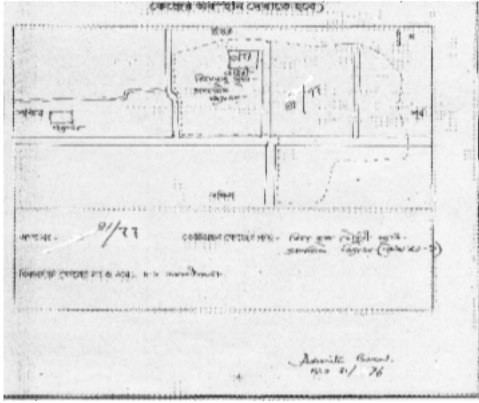

Nazri Naksha