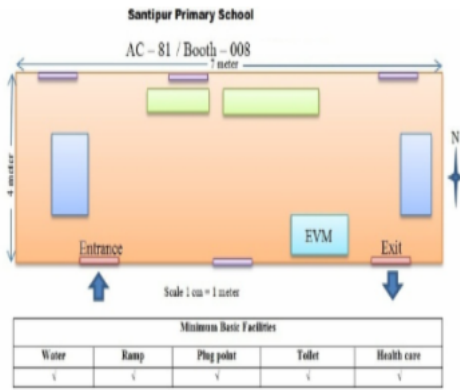

নির্বাচক নিবন্ধন আধিকারিকের স্বাক্ষর

Nazri Naksha

Google Map View

Polling Station Building Front View

Polling Station Front View

Cad View

Key MAP View

বিধানসভা নির্বাচনক্ষেত্রের নং, নাম : 81-নাকাশিপাড়া  
ভাগ নং, নাম : 1-শান্তিপুর বেলগাঁও পাড়া