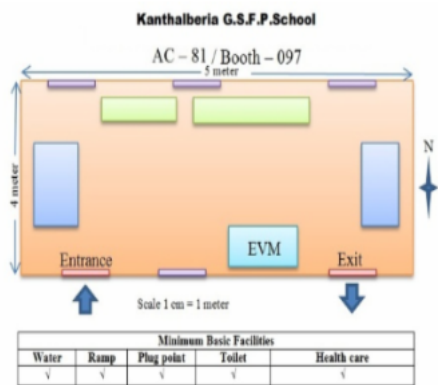

নির্বাচক নিবন্ধন আধিকারিকের স্বাক্ষর

Nazri Naksha

Google Map View

Kanthalberia J.S.F.P.School Room No.2
AC -81 / Booth no - 0097

Polling Station Building Front View

Polling Station Front View

Cad View

Key MAP View