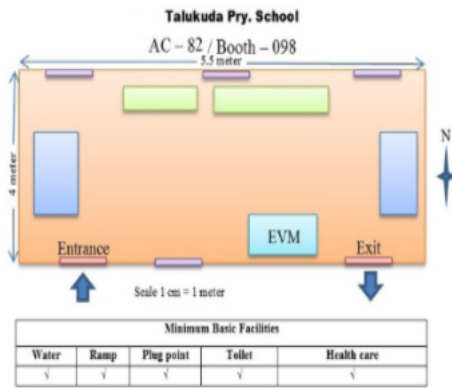

নির্বাচক নিবন্ধন আধিকারিকের স্বাক্ষর

Nazri Naksha

Google Map View

Talukuda Pry. School
AC_82 Booth No.- 98

Polling Station Building Front View

Polling Station Front View

Cad View

Key MAP View