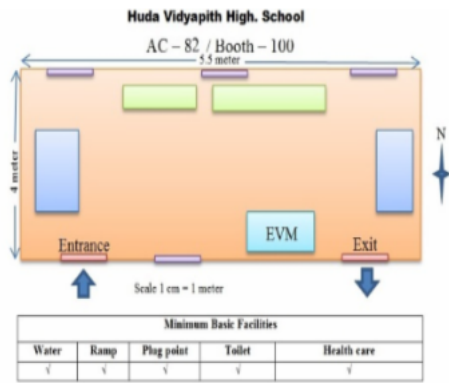

নির্বাচক নিবন্ধন আধিকারিকের স্বাক্ষর

Nazri Naksha

Google Map View

Huda Vidyapith High. School  
AC\_82 Booth No.-101

Polling Station Building Front View

Polling Station Front View

Cad View

Key MAP View