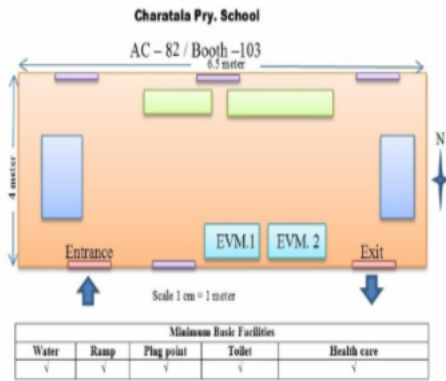

নির্বাচক নিবন্ধন আধিকারিকের স্বাক্ষর

Nazri Naksha

Google Map View

Charatala Pry. School
AC_82 Booth No.-103

Polling Station Building Front View

Polling Station Front View

Cad View

Key MAP View