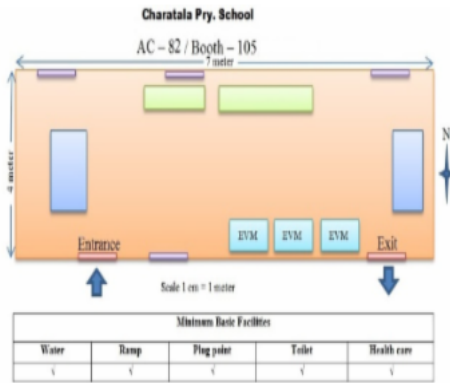

নির্বাচক নিবন্ধন আধিকারিকের স্বাক্ষর

Nazri Naksha

Google Map View

Charatala P. School  
AC\_82 Booth No.-105

Polling Station Building Front View

Polling Station Front View

Cad View

Key MAP View