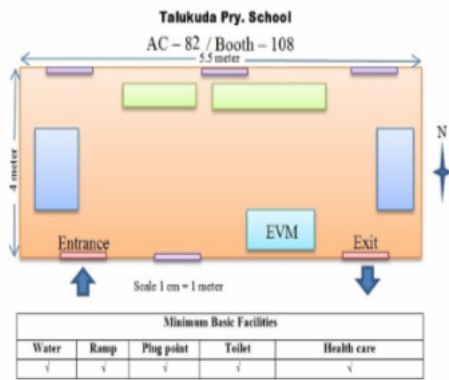

নির্বাচক নিবন্ধন আধিকারিকের স্বাক্ষর

Nazri Naksha

Google Map View

Talukuda Prr. School
AC_82 Booth No.-108

Polling Station Building Front View

Polling Station Front View

Cad View

Key MAP View