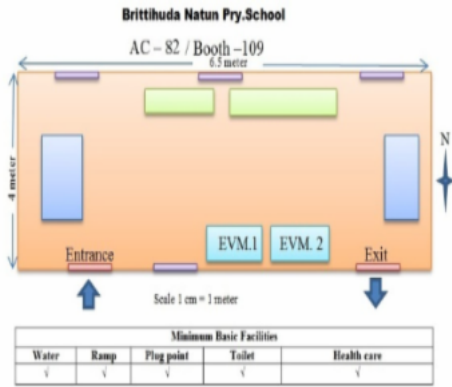

নির্বাচক নিবন্ধন আধিকারিকের স্বাক্ষর

Nazri Naksha

Google Map View

**Brittihuda Natun Pry. School
AC_82 Booth No.-109**

Polling Station Building Front View

Polling Station Front View

Cad View

Key MAP View