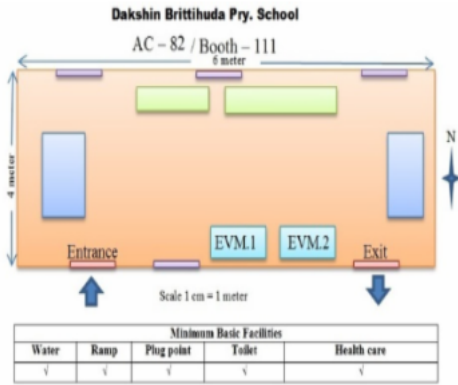

নির্বাচক নিবন্ধন আধিকারিকের স্বাক্ষর

Nazri Naksha

Google Map View

Dakshin Brittihuda Nadir Dharpara SSK AC_82 Booth No.-111

Polling Station Building Front View

Polling Station Front View

Cad View

Key MAP View