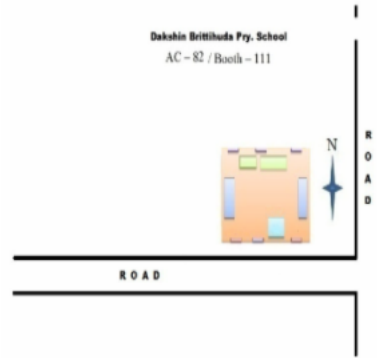

নির্বাচক নিবন্ধন আধিকারিকের স্বাক্ষর

Nazri Naksha

Google Map View

Dakshin Brittihuda Nadir Dharpara SSK AC_82 Booth No.-111

Polling Station Building Front View

Polling Station Front View

Cad View

Key MAP View