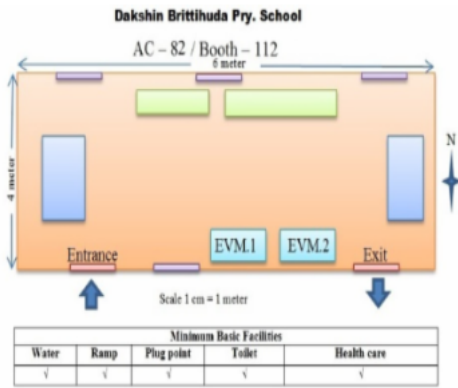

নির্বাচক নিবন্ধন আধিকারিকের স্বাক্ষর

Nazri Naksha

Google Map View

Dakshin Brittihuda Pry. School
AC_82 Booth No.-112

Polling Station Building Front View

Polling Station Front View

Cad View

Key MAP View