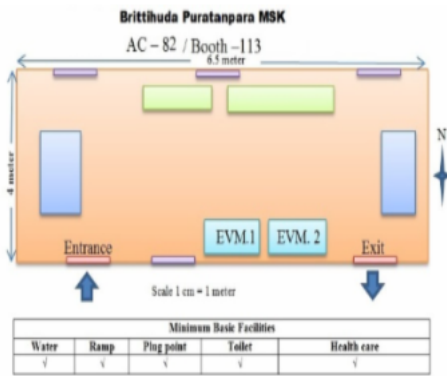

নির্বাচক নিবন্ধন আধিকারিকের স্বাক্ষর

Nazri Naksha

Google Map View

Brittihuda Puratanpara MSK  
AC\_82 Booth No.-113

Polling Station Building Front View

Polling Station Front View

Cad View

Key MAP View