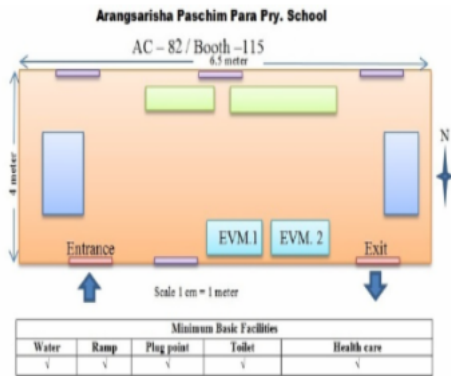

নির্বাচক নিবন্ধন আধিকারিকের স্বাক্ষর

Nazri Naksha

Google Map View

Arangsarisha Oriented Basic School  
AC\_82 Booth No.-115

Polling Station Building Front View

Polling Station Front View

Cad View

Key MAP View