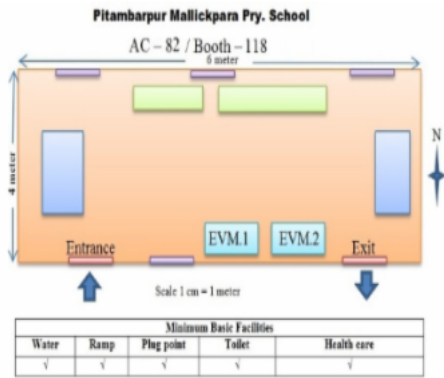

নির্বাচক নিবন্ধন আধিকারিকের স্বাক্ষর

Nazri Naksha

Google Map View

Pitambarpur Mallickpara Pry. School
AC_82 Booth No.-118

Polling Station Building Front View

Polling Station Front View

Cad View

Key MAP View