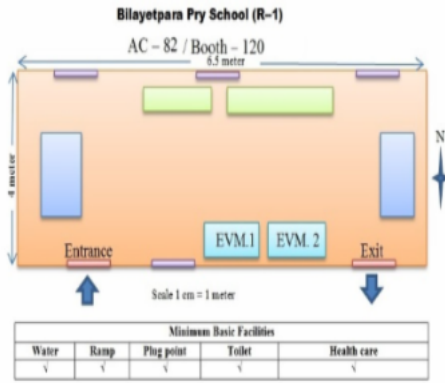

নির্বাচক নিবন্ধন আধিকারিকের স্বাক্ষর

Nazri Naksha

Google Map View

Polling Station Building Front View

Polling Station Front View

Cad View

Key MAP View

বিধানসভা নির্বাচনক্ষেত্রের নং, নাম : 82-চাপড়া  
ভাগ নং, নাম : 1-পিতাম্বরপুর বাঁধ পাড়া,