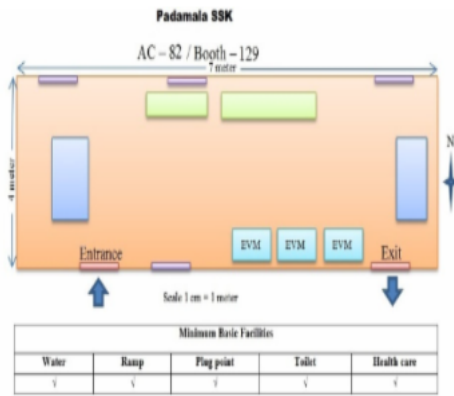

নির্বাচক নিবন্ধন আধিকারিকের স্বাক্ষর

Nazri Naksha

Google Map View

Padamala SSK  
AC\_82 Booth No.-129

Polling Station Building Front View

Polling Station Front View

Cad View

Key MAP View