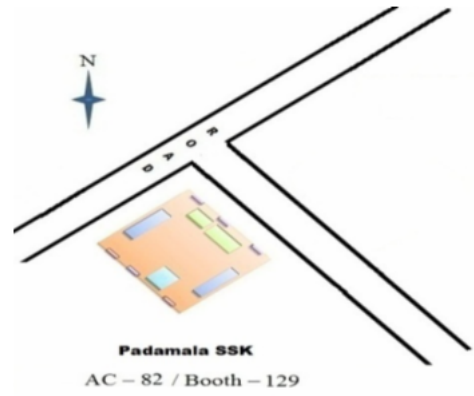

নির্বাচক নিবন্ধন আধিকারিকের স্বাক্ষর

Nazri Naksha

Google Map View

Padamala SSK  
AC\_82 Booth No.-129

Polling Station Building Front View

Polling Station Front View

Cad View

Key MAP View