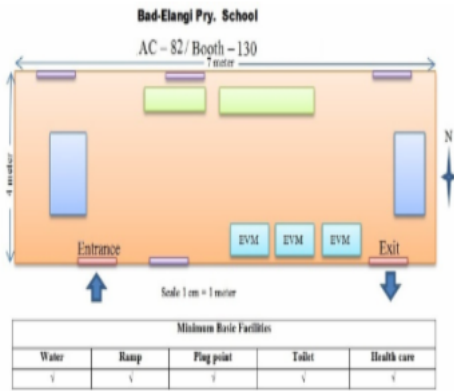

নির্বাচক নিবন্ধন আধিকারিকের স্বাক্ষর

Nazri Naksha

Google Map View

Bad-Elangi Pry. School
AC_82 Booth No.-130

Polling Station Building Front View

Polling Station Front View

Cad View

Key MAP View