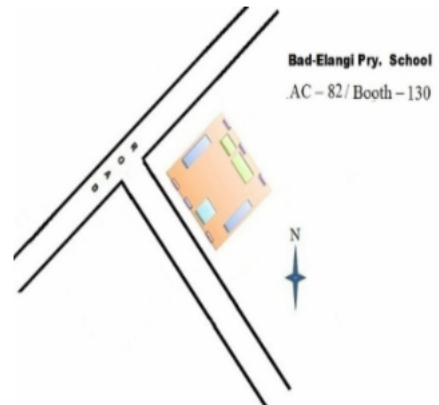

নির্বাচক নিবন্ধন আধিকারিকের স্বাক্ষর

Nazri Naksha

Google Map View

Bad-Elangi Pry. School
AC_82 Booth No.-130

Polling Station Building Front View

Polling Station Front View

Cad View

Key MAP View