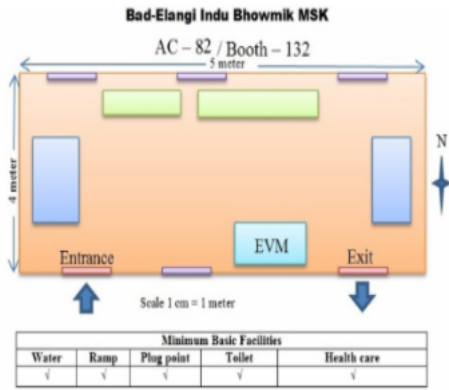

নির্বাচক নিবন্ধন আধিকারিকের স্বাক্ষর

Nazri Naksha

Google Map View

Polling Station Building Front View

Polling Station Front View

Cad View

Key MAP View

বিধানসভা নির্বাচনক্ষেত্রের নং, নাম : 82-চাপড়া
ভাগ নং, নাম : 1-বাদএলাঙ্গী হালসানাপাড়া