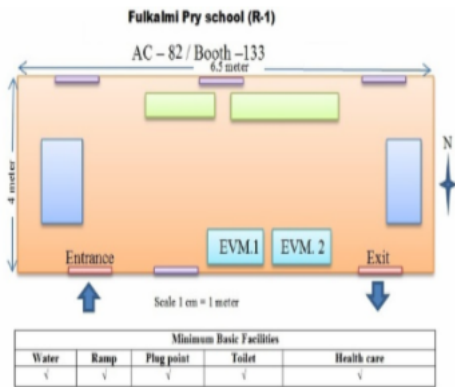

নির্বাচক নিবন্ধন আধিকারিকের স্বাক্ষর

Nazri Naksha

Google Map View

Polling Station Building Front View

Polling Station Front View

Cad View

Key MAP View

1 নাম : ফিরোজা খাতুন স্বামীর নাম : সুলতান সেখ বাড়ির নং : n0176 বয়স : 38 লিঙ্গ : মহিলা	LQD2293140 ফটো উপলব্ধ	2 নাম : আয়না বিবি স্বামীর নাম : আসাদুল সেখ বাড়ির নং : n0173 বয়স : 40 লিঙ্গ : মহিলা	LQD2174407 ফটো উপলব্ধ	3 নাম : সালিমা খাতুন স্বামীর নাম : আব্দুল রহমান সেখ বাড়ির নং : এন0114 বয়স : 24 লিঙ্গ : মহিলা	SLY2460848 ফটো উপলব্ধ
4 নাম : মধুবন খাতুন স্বামীর নাম : আজিজুল রহমান সেখ বাড়ির নং : n0114 বয়স : 28 লিঙ্গ : মহিলা	SLY1849645 ফটো উপলব্ধ	5 নাম : সারমিনা খাতুন পিতার নাম : জারজিস মোল্লা বাড়ির নং : n0146 বয়স : 27 লিঙ্গ : মহিলা	SLY1981059 ফটো উপলব্ধ	6 নাম : হানিফা খাতুন পিতার নাম : লিয়াকত আলি সেখ বাড়ির নং : N0053 বয়স : 28 লিঙ্গ : মহিলা	SLY1981158 ফটো উপলব্ধ
7 নাম : চম্পা খাতুন পিতার নাম : লিয়াকত সেখ বাড়ির নং : n0 বয়স : 29 লিঙ্গ : মহিলা	SLY1981232 ফটো উপলব্ধ	8 নাম : বিলকিস খাতুন পিতার নাম : রাজাক সেখ বাড়ির নং : n0142 বয়স : 28 লিঙ্গ : মহিলা	SLY1981240 ফটো উপলব্ধ	9 নাম : সাহিনুর খাতুন স্বামীর নাম : তৌফিকুল সেখ বাড়ির নং : n0138 বয়স : 30 লিঙ্গ : মহিলা	SLY1981299 ফটো উপলব্ধ
10 নাম : রজিনা খাতুন স্বামীর নাম : মুকব্বল সেখ বাড়ির নং : n0140 বয়স : 26 লিঙ্গ : মহিলা	SLY1981307 ফটো উপলব্ধ	11 নাম : আবদুল রহমান সেখ পিতার নাম : সালেদ আলি সেখ বাড়ির নং : n0144 বয়স : 27 লিঙ্গ : পুরুষ	SLY1981190 ফটো উপলব্ধ	12 নাম : খাদিজা খাতুন স্বামীর নাম : জালাতুল সেখ বাড়ির নং : এন00 বয়স : 30 লিঙ্গ : মহিলা	SLY1611219 ফটো উপলব্ধ
13 নাম : প্রিয়া খাতুন পিতার নাম : ইউসুফ আলি বিশ্বাস বাড়ির নং : n0128 বয়স : 24 লিঙ্গ : মহিলা	SLY2343648 ফটো উপলব্ধ	14 নাম : সবানা খাতুন পিতার নাম : হালিম সেখ বাড়ির নং : n0140 বয়স : 27 লিঙ্গ : মহিলা	SLY1981281 ফটো উপলব্ধ	15 নাম : জীবন নিছা খাতুন স্বামীর নাম : নাজমুল সেখ বাড়ির নং : এন01 বয়স : 31 লিঙ্গ : মহিলা	SLY1653146 ফটো উপলব্ধ
16 নাম : জুলেখা খাতুন স্বামীর নাম : রাজিব মোল্লা বাড়ির নং : . বয়স : 30 লিঙ্গ : মহিলা	SLY1629336 ফটো উপলব্ধ	17 নাম : সাহানাজ খাতুন পিতার নাম : সাহাবুদ্দিন বিশ্বাস বাড়ির নং : . বয়স : 25 লিঙ্গ : মহিলা	SLY2356277 ফটো উপলব্ধ	18 নাম : সারজিনা খাতুন স্বামীর নাম : পিয়ার সেখ বাড়ির নং : . বয়স : 25 লিঙ্গ : মহিলা	SLY2356319 ফটো উপলব্ধ
19 নাম : সাবিনা খাতুন স্বামীর নাম : মাসুদ রহমান সেখ বাড়ির নং : এন001 বয়স : 22 লিঙ্গ : মহিলা	SLY2536373 ফটো উপলব্ধ	20 নাম : বীনারানী দাস স্বামীর নাম : স্বপন দাস বাড়ির নং : n0001 বয়স : 59 লিঙ্গ : মহিলা	SLY2157394 ফটো উপলব্ধ	21 নাম : মনোজ কুমার দাস পিতার নাম : স্বপন কুমার দাস বাড়ির নং : n0001 বয়স : 38 লিঙ্গ : পুরুষ	LQD2174258 ফটো উপলব্ধ
22 নাম : নাসির পিয়াদা পিতার নাম : তপছার পেয়াদা বাড়ির নং : n0130 বয়স : 53 লিঙ্গ : পুরুষ	SLY2156859 ফটো উপলব্ধ	23 নাম : ফতেমা বিবি সেখ স্বামীর নাম : সামসুর সেখ বাড়ির নং : n0130 বয়স : 48 লিঙ্গ : মহিলা	LQD2007805 ফটো উপলব্ধ	24 নাম : মঞ্জুরা পিয়াদা স্বামীর নাম : নাসির পিয়াদা বাড়ির নং : n0130 বয়স : 46 লিঙ্গ : মহিলা	LQD1819689 ফটো উপলব্ধ
25 নাম : আসান পিয়াদা পিতার নাম : নাসির পেয়াদা বাড়ির নং : এন0130 বয়স : 23 লিঙ্গ : পুরুষ	SLY2433456 ফটো উপলব্ধ	26 নাম : পাপিয়া বিবি স্বামীর নাম : মইদুল বিশ্বাস বাড়ির নং : n0203 বয়স : 30 লিঙ্গ : মহিলা	SLY1881671 ফটো উপলব্ধ	27 নাম : পারভিনা খাতুন বিবি স্বামীর নাম : আজিজুল বিশ্বাস বাড়ির নং : n0204 বয়স : 33 লিঙ্গ : মহিলা	SLY1881689 ফটো উপলব্ধ
28 নাম : তাহিনুর বিবি স্বামীর নাম : নূর ইসলাম সেখ বাড়ির নং : n0182 বয়স : 63 লিঙ্গ : মহিলা	FPL1611177 ফটো উপলব্ধ	29 নাম : মোসলিমা বিবি স্বামীর নাম : হাসেন মোল্লা বাড়ির নং : এন00 বয়স : 31 লিঙ্গ : মহিলা	SLY2057800 ফটো উপলব্ধ	30 নাম : হাসিনা বিবি স্বামীর নাম : সুকরুলী সেখ বাড়ির নং : এন00 বয়স : 32 লিঙ্গ : মহিলা	SLY2057834 ফটো উপলব্ধ