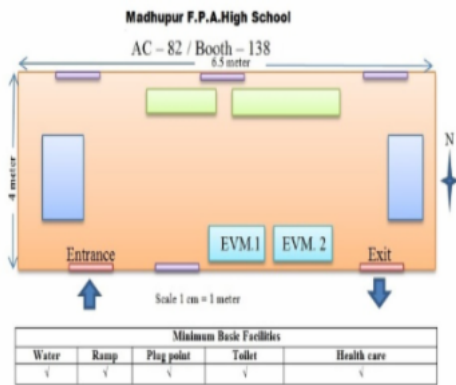

নির্বাচক নিবন্ধন আধিকারিকের স্বাক্ষর

Nazri Naksha

Google Map View

**Madhupur F.P.A.High School  
AC\_82 Booth No.-138**

Polling Station Building Front View

Polling Station Front View

Cad View

Key MAP View