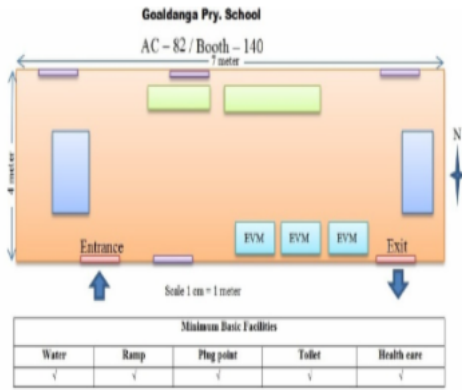

নির্বাচক নিবন্ধন আধিকারিকের স্বাক্ষর

Nazri Naksha

Google Map View

Polling Station Building Front View

Polling Station Front View

Cad View

Key MAP View

1 নাম : কাকলী খাতুন মন্ডল স্বামীর নাম: হালিম মন্ডল বাড়ির নং : এন0141 বয়স : 31 লিঙ্গ : মহিলা	SLY1768266 ফটো উপলব্ধ	2 নাম : দিলরুবা খাতুন পিতার নাম: ফজলুহক বিশ্বাস বাড়ির নং : এন0150 বয়স : 27 লিঙ্গ : মহিলা	SLY1904929 ফটো উপলব্ধ	3 নাম : রুমিয়া মন্ডল স্বামীর নাম: হিলাল মন্ডল বাড়ির নং : N0140 বয়স : 26 লিঙ্গ : মহিলা	SLY2356160 ফটো উপলব্ধ
4 নাম : সাবানা বিশ্বাস স্বামীর নাম: রকিবুল মন্ডল বাড়ির নং : West Bengal বয়স : 27 লিঙ্গ : মহিলা	SLY2603975 ফটো উপলব্ধ	5 নাম : আমজাদুল হক পিতার নাম: আবজেল মন্ডল বাড়ির নং : n0012 বয়স : 52 লিঙ্গ : পুরুষ	WB/11/074/063759 ফটো উপলব্ধ	6 নাম : সেলিনা পারভিন স্বামীর নাম: আমজাদুল হক বাড়ির নং : n0012 বয়স : 52 লিঙ্গ : মহিলা	WB/11/074/063706 ফটো উপলব্ধ
7 নাম : সোহেবুল হক পিতার নাম: আমজাদুল হক বাড়ির নং : n0012 বয়স : 31 লিঙ্গ : পুরুষ	SLY1523612 ফটো উপলব্ধ	8 নাম : শিরিন শিলা বিশ্বাস পিতার নাম: সবেদার আলি বিশ্বাস বাড়ির নং : N0150 বয়স : 26 লিঙ্গ : মহিলা	SLY2356483 ফটো উপলব্ধ	9 নাম : বাচিরন খাতুন পিতার নাম: মুক্তার আলী সেখ বাড়ির নং : N0105 বয়স : 26 লিঙ্গ : মহিলা	SLY2356392 ফটো উপলব্ধ
10 নাম : সাকিলা খাতুন স্বামীর নাম: রাজিবুল বিশ্বাস বাড়ির নং : N0152 বয়স : 26 লিঙ্গ : মহিলা	SLY2356327 ফটো উপলব্ধ	11 নাম : আজগার আলি সেখ পিতার নাম: মুক্তার আলি সেখ বাড়ির নং : N0105 বয়স : 25 লিঙ্গ : পুরুষ	SLY2356855 ফটো উপলব্ধ	12 নাম : নতিব আলি সেখ পিতার নাম: মুক্তার আলি সেখ বাড়ির নং : N0105 বয়স : 25 লিঙ্গ : পুরুষ	SLY2356830 ফটো উপলব্ধ
13 নাম : মদিনা খাতুন পিতার নাম: মোবারক মন্ডল বাড়ির নং : এন0158 বয়স : 23 লিঙ্গ : মহিলা	SLY2432979 ফটো উপলব্ধ	14 নাম : আরজিনা খাতুন পিতার নাম: সাবির আলি বিশ্বাস বাড়ির নং : এন00106 বয়স : 24 লিঙ্গ : মহিলা	SLY2451037 ফটো উপলব্ধ	15 নাম : মৌসুমী খাতুন মন্ডল স্বামীর নাম: জমজম মন্ডল বাড়ির নং : N0099 বয়স : 24 লিঙ্গ : মহিলা	SLY2355881 ফটো উপলব্ধ
16 নাম : হাসিনা খাতুন মন্ডল স্বামীর নাম: নাজিবুল মন্ডল বাড়ির নং : N0117 বয়স : 28 লিঙ্গ : মহিলা	SLY2356467 ফটো উপলব্ধ	17 নাম : রুকসোনা খাতুন হালসানা স্বামীর নাম: পারোশ হালসানা বাড়ির নং : N0191 বয়স : 30 লিঙ্গ : মহিলা	SLY2356624 ফটো উপলব্ধ	18 নাম : খাদিজা মন্ডল স্বামীর নাম: কুতুবুদ্দিন মন্ডল বাড়ির নং : n0001 বয়স : 35 লিঙ্গ : মহিলা	SLY1328319 ফটো উপলব্ধ
19 নাম : কুতুবুদ্দিন মণ্ডল পিতার নাম: নজির আহামেদ মণ্ডল বাড়ির নং : n0001 বয়স : 37 লিঙ্গ : পুরুষ	LQD2375392 ফটো উপলব্ধ	20 নাম : মোখলেছন বিবি স্বামীর নাম: নজির মণ্ডল বাড়ির নং : n0001 বয়স : 72 লিঙ্গ : মহিলা	SLY2377729 ফটো উপলব্ধ	21 নাম : নাইমুর মন্ডল পিতার নাম: মহিদুল মন্ডল বাড়ির নং : এন0001 বয়স : 25 লিঙ্গ : পুরুষ	SLY2525194 ফটো উপলব্ধ
22 নাম : ওমরউদ্দীন মণ্ডল পিতার নাম: নজির মণ্ডল বাড়ির নং : n0001 বয়স : 59 লিঙ্গ : পুরুষ	WB/11/074/063965 ফটো উপলব্ধ	23 নাম : আনিসুল হক মন্ডল পিতার নাম: আহাম আলি বাড়ির নং : n0010 বয়স : 38 লিঙ্গ : পুরুষ	LQD2177673 ফটো উপলব্ধ	24 নাম : রাফিয়া মন্ডল স্বামীর নাম: আনিসুল হক মন্ডল বাড়ির নং : n0010 বয়স : 36 লিঙ্গ : মহিলা	SLY1231828 ফটো উপলব্ধ
25 নাম : আনুয়ারা বিবি মন্ডল স্বামীর নাম: আহাম আলি মন্ডল বাড়ির নং : n0010 বয়স : 64 লিঙ্গ : মহিলা	SLY2378511 ফটো উপলব্ধ	26 নাম : তুফান বিশ্বাস পিতার নাম: আখির হোসেন বিশ্বাস বাড়ির নং : এন0151 বয়স : 25 লিঙ্গ : পুরুষ	SLY2064582 ফটো উপলব্ধ	27 নাম : মহামুদুল হাসান বিশ্বাস পিতার নাম: খবির বিশ্বাস বাড়ির নং : n0149 বয়স : 28 লিঙ্গ : পুরুষ	SLY1921816 ফটো উপলব্ধ
28 নাম : গোলাপী বিশ্বাস স্বামীর নাম: সামসুল বিশ্বাস বাড়ির নং : n0065 বয়স : 59 লিঙ্গ : মহিলা	WB/11/074/063746 ফটো উপলব্ধ	29 নাম : মিলন বিশ্বাস মায়ের নাম: গোলাপী বিশ্বাস বাড়ির নং : n0065 বয়স : 37 লিঙ্গ : পুরুষ	LQD2375376 ফটো উপলব্ধ	30 নাম : বাপী বিশ্বাস পিতার নাম: সামসুল বিশ্বাস বাড়ির নং : n0065 বয়স : 37 লিঙ্গ : পুরুষ	SLY0552869 ফটো উপলব্ধ