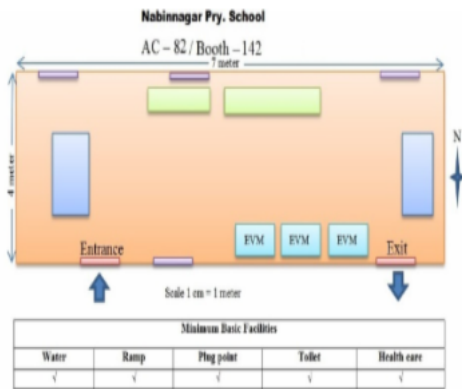

নির্বাচক নিবন্ধন আধিকারিকের স্বাক্ষর

Nazri Naksha

Google Map View

Nabinagar Pry. School
AC_82 Booth No.-142

Polling Station Building Front View

Polling Station Front View

Cad View

Key MAP View