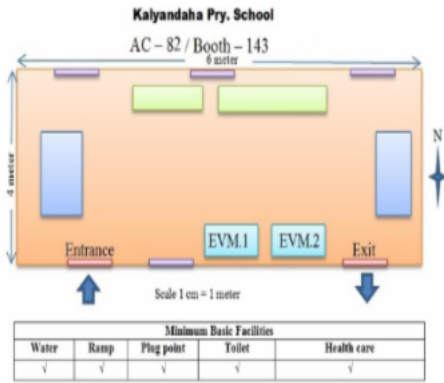

নির্বাচক নিবন্ধন আধিকারিকের স্বাক্ষর

Nazri Naksha

Google Map View

Polling Station Building Front View

Polling Station Front View

Cad View

Key MAP View

বিধানসভা নির্বাচনক্ষেত্রের নং, নাম : 82-চাপড়া  
ভাগ নং, নাম : 1-বাদএলাঙ্গী নবীননগর