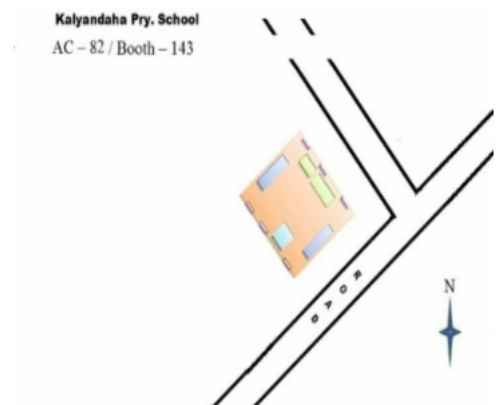

নির্বাচক নিবন্ধন আধিকারিকের স্বাক্ষর

Nazri Naksha

Google Map View

Polling Station Building Front View

Polling Station Front View

Cad View

Key MAP View

বিধানসভা নির্বাচনক্ষেত্রের নং, নাম : 82-চাপড়া  
ভাগ নং, নাম : 1-বাদএলাঙ্গী নবীননগর