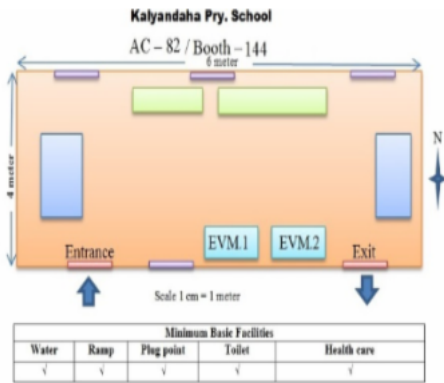

নির্বাচক নিবন্ধন আধিকারিকের স্বাক্ষর

Nazri Naksha

Google Map View

Kalyandaha P. School
AC_82 Booth No.-144

Polling Station Building Front View

Polling Station Front View

Cad View

Key MAP View