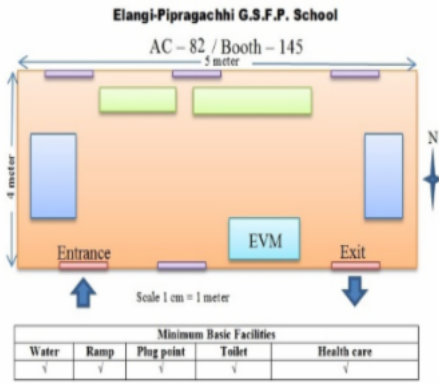

নির্বাচক নিবন্ধন আধিকারিকের স্বাক্ষর

Nazri Naksha

Google Map View

Elangi-Pipragachhi G.S.F.P. School
AC_82 Booth No.-145

Polling Station Building Front View

Polling Station Front View

Cad View

Key MAP View