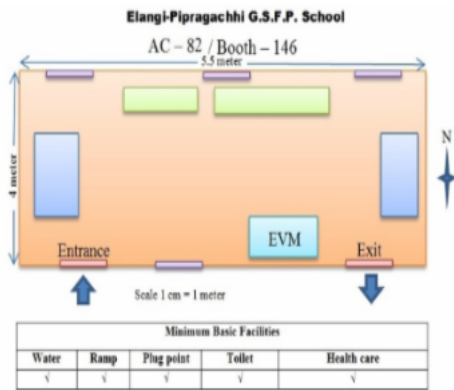

নির্বাচক নিবন্ধন আধিকারিকের স্বাক্ষর

Nazri Naksha

Google Map View

Elangi-Pipragachhi G.S.F.P. School
AC_82 Booth No.-146

Polling Station Building Front View

Polling Station Front View

Cad View

Key MAP View