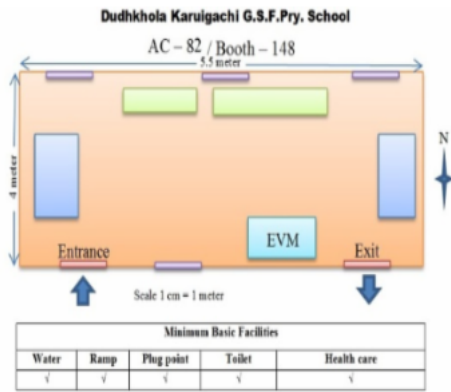

নির্বাচক নিবন্ধন আধিকারিকের স্বাক্ষর

Nazri Naksha

Google Map View

Dudhkholā Karuigachi G.S.F. Pry. School
AC_82 Booth No.-148

Polling Station Building Front View

Polling Station Front View

Cad View

Key MAP View