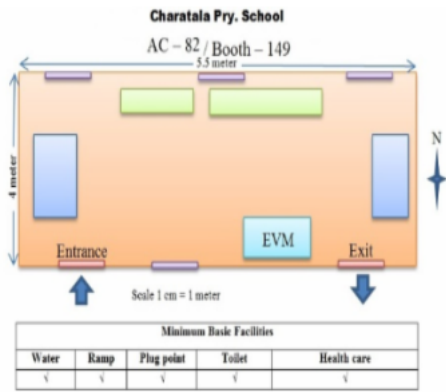

নির্বাচক নিবন্ধন আধিকারিকের স্বাক্ষর

Nazri Naksha

Google Map View

Charatala Pry. School
AC_82 Booth No.-149

Polling Station Building Front View

Polling Station Front View

Cad View

Key MAP View