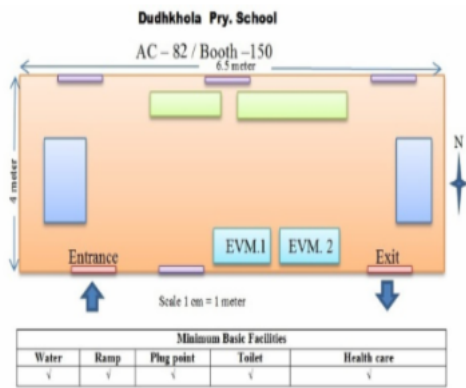

নির্বাচক নিবন্ধন আধিকারিকের স্বাক্ষর

Nazri Naksha

Google Map View

Dudhkhola Pry. School  
AC\_82 Booth No.-150

Polling Station Building Front View

Polling Station Front View

Cad View

Key MAP View