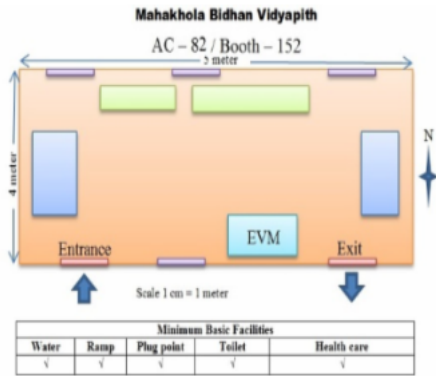

নির্বাচক নিবন্ধন আধিকারিকের স্বাক্ষর

Nazri Naksha

Google Map View

Mahakhola Bidhan Vidyapith AC_82 Booth No.-152

Polling Station Building Front View

Polling Station Front View

Cad View

Key MAP View