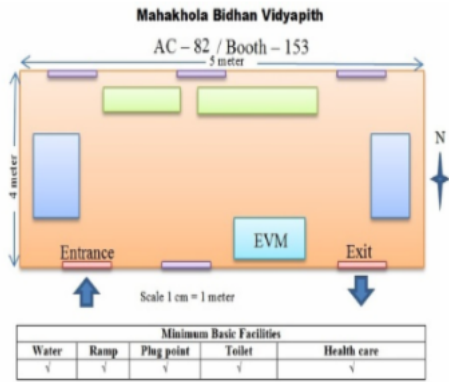

নির্বাচক নিবন্ধন আধিকারিকের স্বাক্ষর

Nazri Naksha

Google Map View

Mahakhola Bidhan Vidyapith  
AC\_82 Booth No.-153

Polling Station Building Front View

Polling Station Front View

Cad View

Key MAP View