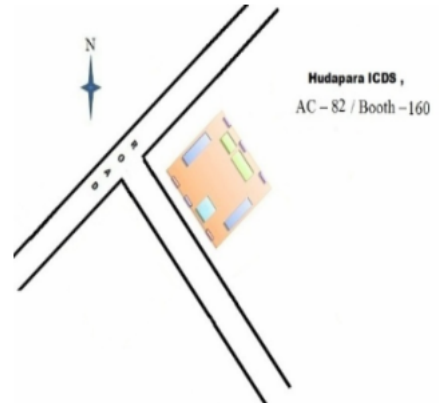

Key MAP View