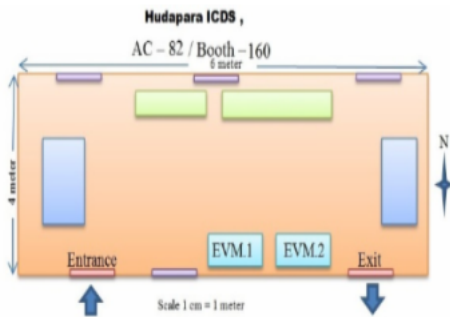

নির্বাচক নিবন্ধন আধিকারিকের স্বাক্ষর

Nazri Naksha

Google Map View

Hudapara ICDS , AC\_82 Booth No.-160

Polling Station Building Front View

Polling Station Front View

Cad View

Minimum Basic Facilities				
Water	Ramp	Plug point	Toilet	Health care
✓	✓	✓	✓	✓