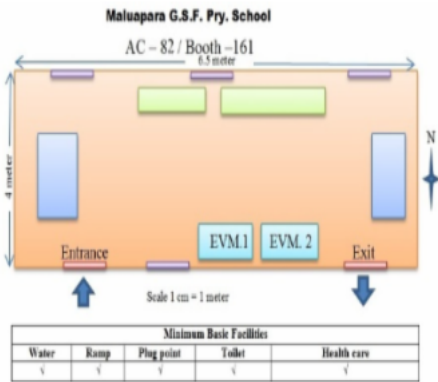

নির্বাচক নিবন্ধন আধিকারিকের স্বাক্ষর

Nazri Naksha

Google Map View

Maluapara G.S.F. Pry. School
AC_82 Booth No.-161

Polling Station Building Front View

Polling Station Front View

Cad View

Key MAP View