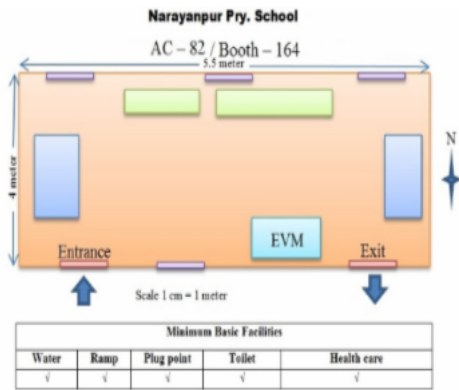

নির্বাচক নিবন্ধন আধিকারিকের স্বাক্ষর

Nazri Naksha

Google Map View

Narayanpur Pry. School
AC_82 Booth No.-164

Polling Station Building Front View

Polling Station Front View

Cad View

Key MAP View