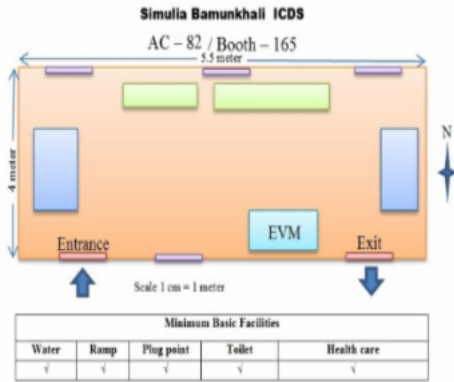

নির্বাচক নিবন্ধন আধিকারিকের স্বাক্ষর

Nazri Naksha

Google Map View

Polling Station Building Front View

Polling Station Front View

Cad View

Key MAP View

|   |                                |  |                                |  |                                |
|---|--------------------------------|--|--------------------------------|--|--------------------------------|
| 1<br>নাম : যমুনা অধিকারী<br>স্বামীর নাম: ফকির অধিকারী<br>বাড়ির নং : n0001<br>বয়স : 81 লিঙ্গ : মহিলা       | WB/11/074/111051<br>ফটো উপলব্ধ | 2<br>নাম : হরেকৃষ্ণ অধিকারী<br>পিতার নাম: ফকির অধিকারী<br>বাড়ির নং : n0001<br>বয়স : 66 লিঙ্গ : পুরুষ     | WB/11/074/111236<br>ফটো উপলব্ধ | 3<br>নাম : হীরা অধিকারী<br>স্বামীর নাম: হরেকৃষ্ণ অধিকারী<br>বাড়ির নং : n0001<br>বয়স : 56 লিঙ্গ : মহিলা | WB/11/074/111052<br>ফটো উপলব্ধ |
| 4<br>নাম : রুপা অধিকারী<br>স্বামীর নাম: গনেশ অধিকারী<br>বাড়ির নং : n0089<br>বয়স : 40 লিঙ্গ : মহিলা        | LQD2186674<br>ফটো উপলব্ধ       | 5<br>নাম : কার্তিক অধিকারী<br>পিতার নাম: মনিন্দ্র অধিকারী<br>বাড়ির নং : n0002<br>বয়স : 35 লিঙ্গ : পুরুষ  | SLY1241058<br>ফটো উপলব্ধ       | 6<br>নাম : রুপালী অধিকারী<br>পিতার নাম: মনিন্দ্র অধিকারী<br>বাড়ির নং : n0002<br>বয়স : 37 লিঙ্গ : মহিলা | SLY1241066<br>ফটো উপলব্ধ       |
| 7<br>নাম : বিষ্ণু অধিকারী<br>পিতার নাম: সুফল অধিকারী<br>বাড়ির নং : n0002<br>বয়স : 40 লিঙ্গ : পুরুষ        | LQD2261642<br>ফটো উপলব্ধ       | 8<br>নাম : পিংকি অধিকারী<br>স্বামীর নাম: কৃষ্ণ অধিকারী<br>বাড়ির নং : n0002<br>বয়স : 32 লিঙ্গ : মহিলা     | SLY1743459<br>ফটো উপলব্ধ       | 9<br>নাম : কৃষ্ণ অধিকারী<br>পিতার নাম: সুফল অধিকারী<br>বাড়ির নং : n0002<br>বয়স : 38 লিঙ্গ : পুরুষ      | SLY1241041<br>ফটো উপলব্ধ       |
| 10<br>নাম : পারমিতা অধিকারী<br>স্বামীর নাম: সুদর্শন অধিকারী<br>বাড়ির নং : n0002<br>বয়স : 35 লিঙ্গ : মহিলা | SLY1241074<br>ফটো উপলব্ধ       | 11<br>নাম : সুদর্শন অধিকারী<br>পিতার নাম: সুফল অধিকারী<br>বাড়ির নং : n0002<br>বয়স : 47 লিঙ্গ : পুরুষ     | LQD1980986<br>ফটো উপলব্ধ       | 12<br>নাম : গনেশ অধিকারী<br>পিতার নাম: মনিন্দ্র অধিকারী<br>বাড়ির নং : n0002<br>বয়স : 48 লিঙ্গ : পুরুষ  | SLY0662783<br>ফটো উপলব্ধ       |
| 13<br>নাম : শান্তি অধিকারী<br>স্বামীর নাম: মনিন্দ্র অধিকারী<br>বাড়ির নং : n0002<br>বয়স : 71 লিঙ্গ : মহিলা | WB/11/074/111242<br>ফটো উপলব্ধ | 14<br>নাম : অনিমা অধিকারী<br>স্বামীর নাম: সুফল অধিকারী<br>বাড়ির নং : n0002<br>বয়স : 61 লিঙ্গ : মহিলা     | WB/11/074/111346<br>ফটো উপলব্ধ | 15<br>নাম : সুফল অধিকারী<br>পিতার নাম: জটাধারী অধিকারী<br>বাড়ির নং : n0002<br>বয়স : 71 লিঙ্গ : পুরুষ   | WB/11/074/111542<br>ফটো উপলব্ধ |
| 16<br>নাম : কৃষ্ণ ঘোষ<br>পিতার নাম: গোপাল ঘোষ<br>বাড়ির নং : n0001<br>বয়স : 30 লিঙ্গ : পুরুষ               | SLY1743418<br>ফটো উপলব্ধ       | 17<br>নাম : তাপসী অধিকারী<br>স্বামীর নাম: বিশ্বজিৎ অধিকারী<br>বাড়ির নং : n0001<br>বয়স : 40 লিঙ্গ : মহিলা | SLY1640069<br>ফটো উপলব্ধ       | 18<br>নাম : বিশ্বজিৎ অধিকারী<br>পিতার নাম: ফকির অধিকারী<br>বাড়ির নং : n0001<br>বয়স : 42 লিঙ্গ : পুরুষ  | LQD1837269<br>ফটো উপলব্ধ       |
| 19<br>নাম : দেবব্রত অধিকারী<br>পিতার নাম: সমীর অধিকারী<br>বাড়ির নং : n0001<br>বয়স : 30 লিঙ্গ : পুরুষ      | SLY1640093<br>ফটো উপলব্ধ       | 20<br>নাম : সোমনাথ অধিকারী<br>পিতার নাম: সমীর অধিকারী<br>বাড়ির নং : n0001<br>বয়স : 35 লিঙ্গ : পুরুষ      | SLY1241033<br>ফটো উপলব্ধ       | 21<br>নাম : অর্চনা অধিকারী<br>স্বামীর নাম: সমীর অধিকারী<br>বাড়ির নং : n0001<br>বয়স : 56 লিঙ্গ : মহিলা  | WB/11/074/111241<br>ফটো উপলব্ধ |
| 22<br>নাম : সমীর অধিকারী<br>পিতার নাম: ফকির অধিকারী<br>বাড়ির নং : n0001<br>বয়স : 61 লিঙ্গ : পুরুষ         | WB/11/074/111292<br>ফটো উপলব্ধ | 23<br>নাম : সঞ্জয় অধিকারী<br>পিতার নাম: হরেকৃষ্ণ অধিকারী<br>বাড়ির নং : n0001<br>বয়স : 29 লিঙ্গ : পুরুষ  | SLY1743335<br>ফটো উপলব্ধ       | 24<br>নাম : অনুকুল অধিকারী<br>পিতার নাম: সমীর অধিকারী<br>বাড়ির নং : n0001<br>বয়স : 32 লিঙ্গ : পুরুষ    | SLY1574680<br>ফটো উপলব্ধ       |
| 25<br>নাম : সোমা অধিকারী<br>স্বামীর নাম: সোমনাথ অধিকারী<br>বাড়ির নং : n0001<br>বয়স : 29 লিঙ্গ : মহিলা     | SLY1927722<br>ফটো উপলব্ধ       | 26<br>নাম : শ্রাবনী অধিকারী<br>স্বামীর নাম: বিষ্ণু অধিকারী<br>বাড়ির নং : n0002<br>বয়স : 30 লিঙ্গ : মহিলা | SLY1837574<br>ফটো উপলব্ধ       | 27<br>নাম : বুদ্ধদেব অধিকারী<br>পিতার নাম: গদাধর অধিকারী<br>বাড়ির নং : n0090<br>বয়স : 54 লিঙ্গ : পুরুষ | WB/11/074/147298<br>ফটো উপলব্ধ |
| 28<br>নাম : সুমন্ত অধিকারী<br>পিতার নাম: বুদ্ধদেব অধিকারী<br>বাড়ির নং : এন0090<br>বয়স : 21 লিঙ্গ : পুরুষ  | SLY2635423<br>ফটো উপলব্ধ       | 29<br>নাম : মাদুরী অধিকারী<br>স্বামীর নাম: বুদ্ধদেব অধিকারী<br>বাড়ির নং :<br>বয়স : 41 লিঙ্গ : মহিলা      | SLY0981100<br>ফটো উপলব্ধ       | 30<br>নাম : মিনা অধিকারী<br>স্বামীর নাম: কার্তিক অধিকারী<br>বাড়ির নং : এন002<br>বয়স : 30 লিঙ্গ : মহিলা | SLY2480630<br>ফটো উপলব্ধ       |