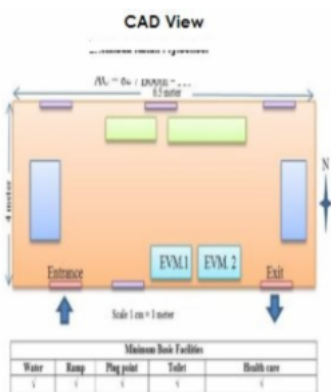

নির্বাচক নিবন্ধন আধিকারিকের স্বাক্ষর

Nazri Naksha

Google Map View

Sutia Colony para G.S.F. Pry School
AC_82 Booth No.-17

Polling Station Building Front View

Polling Station Front View

Cad View

Key MAP View