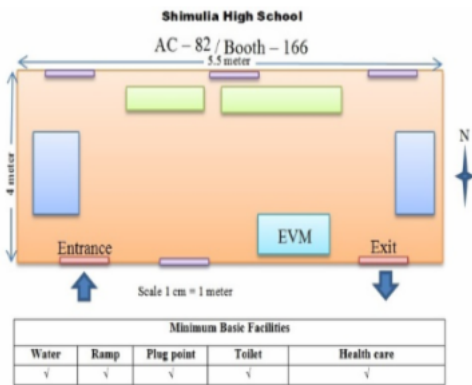

নির্বাচক নিবন্ধন আধিকারিকের স্বাক্ষর

Nazri Naksha

Google Map View

Shimulia High School
AC_82 Booth No.-166

Polling Station Building Front View

Polling Station Front View

Cad View

Key MAP View