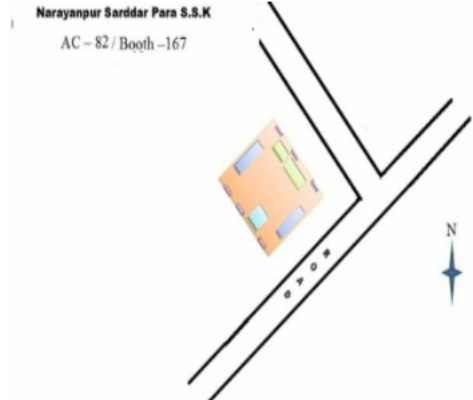

নির্বাচক নিবন্ধন আধিকারিকের স্বাক্ষর

Nazri Naksha

Google Map View

Maheshpur J.S. Jr. High School
AC_82 Booth No.-168

Polling Station Building Front View

Polling Station Front View

Cad View

Key MAP View