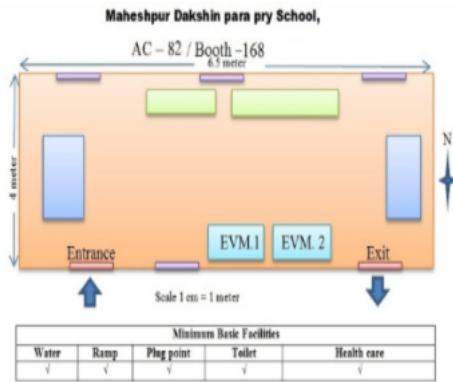

নির্বাচক নিবন্ধন আধিকারিকের স্বাক্ষর

Nazri Naksha

Google Map View

Maheshpur J.S. Jr. High School
AC_82 Booth No.-168

Polling Station Building Front View

Polling Station Front View

Cad View

Key MAP View