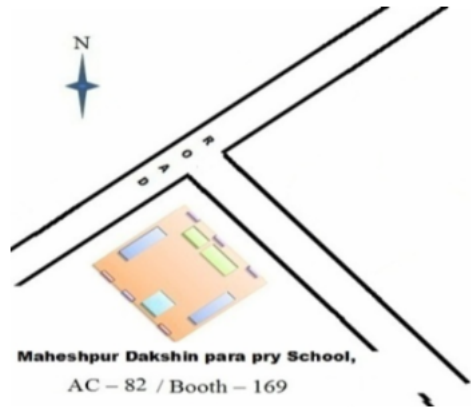

নির্বাচক নিবন্ধন আধিকারিকের স্বাক্ষর

Nazri Naksha

Google Map View

Polling Station Building Front View

Polling Station Front View

Cad View

Key MAP View

1 নাম : জয়শ্রী উকিল পিতার নাম: কিনারাম উকিল বাড়ির নং : n0106 বয়স : 34 লিঙ্গ : মহিলা	SLY1838747 ফটো উপলব্ধ	2 নাম : দেবিকা উকিল(বাগ) স্বামীর নাম: দেবশীষ উকিল বাড়ির নং : n0104 বয়স : 28 লিঙ্গ : মহিলা	SLY1839026 ফটো উপলব্ধ	3 নাম : হারান উকিল পিতার নাম: মনো উকিল বাড়ির নং : n0104 বয়স : 59 লিঙ্গ : পুরুষ	WB/11/074/129237 ফটো উপলব্ধ
4 নাম : বাসন্তী উকিল স্বামীর নাম: কিনারাম উকিল বাড়ির নং : n0106 বয়স : 65 লিঙ্গ : মহিলা	WB/11/074/129102 ফটো উপলব্ধ	5 নাম : সৃজিত উকিল পিতার নাম: সোনাতন উকিল বাড়ির নং : n0105 বয়স : 41 লিঙ্গ : পুরুষ	LQD2381911 ফটো উপলব্ধ	6 নাম : নিলীমা উকিল স্বামীর নাম: সোনাতন উকিল বাড়ির নং : n0105 বয়স : 67 লিঙ্গ : মহিলা	LQD1843242 ফটো উপলব্ধ
7 নাম : সোনাতন উকিল পিতার নাম: সজনী উকিল বাড়ির নং : n0105 বয়স : 79 লিঙ্গ : পুরুষ	LQD1843234 ফটো উপলব্ধ	8 নাম : দেবশীষ উকিল পিতার নাম: হারান উকিল বাড়ির নং : n0104 বয়স : 36 লিঙ্গ : পুরুষ	SLY1243088 ফটো উপলব্ধ	9 নাম : বিশাখা উকিল পিতার নাম: হারান উকিল বাড়ির নং : n0104 বয়স : 38 লিঙ্গ : মহিলা	SLY1426246 ফটো উপলব্ধ
10 নাম : অনিতা উকিল স্বামীর নাম: হারান উকিল বাড়ির নং : n0104 বয়স : 54 লিঙ্গ : মহিলা	WB/11/074/129666 ফটো উপলব্ধ	11 নাম : শম্পা বিশ্বাস কর্মকার স্বামীর নাম: মধুসূদন কর্মকার বাড়ির নং : n0268 বয়স : 43 লিঙ্গ : মহিলা	LQD2026789 ফটো উপলব্ধ	12 নাম : জগবন্ধু কর্মকার পিতার নাম: নিরাপদ কর্মকার বাড়ির নং : n0023 বয়স : 65 লিঙ্গ : পুরুষ	LQD2189348 ফটো উপলব্ধ
13 নাম : অভিজিৎ কর্মকার পিতার নাম: বিজয় কর্মকার বাড়ির নং : এন0177 বয়স : 24 লিঙ্গ : পুরুষ	SLY2457141 ফটো উপলব্ধ	14 নাম : সজল কর্মকার পিতার নাম: দীনবন্ধু কর্মকার বাড়ির নং : এন0185 বয়স : 26 লিঙ্গ : পুরুষ	SLY2457307 ফটো উপলব্ধ	15 নাম : কাজল কর্মকার পিতার নাম: দীনবন্ধু কর্মকার বাড়ির নং : এন0185 বয়স : 26 লিঙ্গ : পুরুষ	SLY2457349 ফটো উপলব্ধ
16 নাম : চন্দনা কর্মকার স্বামীর নাম: জগবন্ধু কর্মকার বাড়ির নং : n0186 বয়স : 53 লিঙ্গ : মহিলা	WB/11/074/129258 ফটো উপলব্ধ	17 নাম : অরুনা কর্মকার স্বামীর নাম: দীনবন্ধু কর্মকার বাড়ির নং : n0185 বয়স : 56 লিঙ্গ : মহিলা	WB/11/074/129379 ফটো উপলব্ধ	18 নাম : বাসুদেব পাল মায়ের নাম: নমিতা পাল বাড়ির নং : n0185 বয়স : 57 লিঙ্গ : পুরুষ	SLY1641919 ফটো উপলব্ধ
19 নাম : দীনবন্ধু কর্মকার পিতার নাম: নিরাপদ কর্মকার বাড়ির নং : n0185 বয়স : 69 লিঙ্গ : পুরুষ	WB/11/074/129440 ফটো উপলব্ধ	20 নাম : পূর্ণিমা কর্মকার পিতার নাম: তারাপদ কর্মকার বাড়ির নং : n0184 বয়স : 59 লিঙ্গ : মহিলা	WB/11/074/129378 ফটো উপলব্ধ	21 নাম : মধুসূদন কর্মকার পিতার নাম: মদন কর্মকার বাড়ির নং : n0177 বয়স : 37 লিঙ্গ : পুরুষ	LQD2307056 ফটো উপলব্ধ
22 নাম : কাকলি কর্মকার স্বামীর নাম: বিজয় কর্মকার বাড়ির নং : n0177 বয়স : 42 লিঙ্গ : মহিলা	LQD2189181 ফটো উপলব্ধ	23 নাম : পদ্মারানী কর্মকার স্বামীর নাম: মদনকুমার কর্মকার বাড়ির নং : n0177 বয়স : 67 লিঙ্গ : মহিলা	WB/11/074/129152 ফটো উপলব্ধ	24 নাম : বিশাখা কর্মকার স্বামীর নাম: অনুপ কর্মকার বাড়ির নং : n0023 বয়স : 34 লিঙ্গ : মহিলা	SLY1642123 ফটো উপলব্ধ
25 নাম : অনুপ কর্মকার পিতার নাম: বাসুদেব কর্মকার বাড়ির নং : n0023 বয়স : 44 লিঙ্গ : পুরুষ	SLY1182641 ফটো উপলব্ধ	26 নাম : বিশাখা কর্মকার স্বামীর নাম: রাজকুমার কর্মকার বাড়ির নং : n0023 বয়স : 33 লিঙ্গ : মহিলা	SLY1426295 ফটো উপলব্ধ	27 নাম : রাজকুমার কর্মকার পিতার নাম: বাসুদেব কর্মকার বাড়ির নং : n0023 বয়স : 47 লিঙ্গ : পুরুষ	LQD1474709 ফটো উপলব্ধ
28 নাম : সুরোজ কর্মকার পিতার নাম: জগবন্ধু কর্মকার বাড়ির নং : n0023 বয়স : 34 লিঙ্গ : পুরুষ	SLY1426360 ফটো উপলব্ধ	29 নাম : শোভারানী কর্মকার স্বামীর নাম: বাসুদেব কর্মকার বাড়ির নং : n0023 বয়স : 65 লিঙ্গ : মহিলা	WB/11/074/129257 ফটো উপলব্ধ	30 নাম : বাসুদেব কর্মকার পিতার নাম: নিরাপদ কর্মকার বাড়ির নং : n0023 বয়স : 75 লিঙ্গ : পুরুষ	WB/11/074/129452 ফটো উপলব্ধ