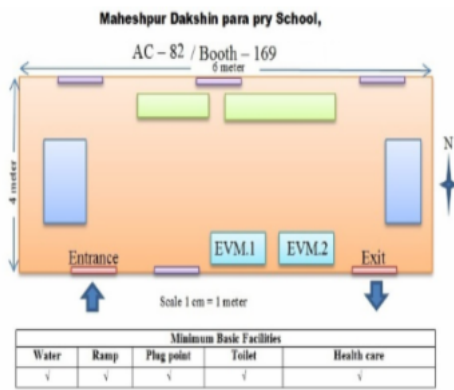

নির্বাচক নিবন্ধন আধিকারিকের স্বাক্ষর

Nazri Naksha

Google Map View

Polling Station Building Front View

Polling Station Front View

Cad View

Key MAP View

1 নাম : জয়শ্রী উকিল পিতার নাম: কিনারাম উকিল বাড়ির নং : n0106 বয়স : 34 লিঙ্গ : মহিলা	SLY1838747 ফটো উপলব্ধ	2 নাম : দেবিকা উকিল(বাগ) স্বামীর নাম: দেবশীষ উকিল বাড়ির নং : n0104 বয়স : 28 লিঙ্গ : মহিলা	SLY1839026 ফটো উপলব্ধ	3 নাম : হারান উকিল পিতার নাম: মনো উকিল বাড়ির নং : n0104 বয়স : 59 লিঙ্গ : পুরুষ	WB/11/074/129237 ফটো উপলব্ধ
4 নাম : বাসন্তী উকিল স্বামীর নাম: কিনারাম উকিল বাড়ির নং : n0106 বয়স : 65 লিঙ্গ : মহিলা	WB/11/074/129102 ফটো উপলব্ধ	5 নাম : সৃজিত উকিল পিতার নাম: সোনাতন উকিল বাড়ির নং : n0105 বয়স : 41 লিঙ্গ : পুরুষ	LQD2381911 ফটো উপলব্ধ	6 নাম : নিলীমা উকিল স্বামীর নাম: সোনাতন উকিল বাড়ির নং : n0105 বয়স : 67 লিঙ্গ : মহিলা	LQD1843242 ফটো উপলব্ধ
7 নাম : সোনাতন উকিল পিতার নাম: সজনী উকিল বাড়ির নং : n0105 বয়স : 79 লিঙ্গ : পুরুষ	LQD1843234 ফটো উপলব্ধ	8 নাম : দেবশীষ উকিল পিতার নাম: হারান উকিল বাড়ির নং : n0104 বয়স : 36 লিঙ্গ : পুরুষ	SLY1243088 ফটো উপলব্ধ	9 নাম : বিশাখা উকিল পিতার নাম: হারান উকিল বাড়ির নং : n0104 বয়স : 38 লিঙ্গ : মহিলা	SLY1426246 ফটো উপলব্ধ
10 নাম : অনিতা উকিল স্বামীর নাম: হারান উকিল বাড়ির নং : n0104 বয়স : 54 লিঙ্গ : মহিলা	WB/11/074/129666 ফটো উপলব্ধ	11 নাম : শম্পা বিশ্বাস কর্মকার স্বামীর নাম: মধুসূদন কর্মকার বাড়ির নং : n0268 বয়স : 43 লিঙ্গ : মহিলা	LQD2026789 ফটো উপলব্ধ	12 নাম : জগবন্ধু কর্মকার পিতার নাম: নিরাপদ কর্মকার বাড়ির নং : n0023 বয়স : 65 লিঙ্গ : পুরুষ	LQD2189348 ফটো উপলব্ধ
13 নাম : অভিজিৎ কর্মকার পিতার নাম: বিজয় কর্মকার বাড়ির নং : এন0177 বয়স : 24 লিঙ্গ : পুরুষ	SLY2457141 ফটো উপলব্ধ	14 নাম : সজল কর্মকার পিতার নাম: দীনবন্ধু কর্মকার বাড়ির নং : এন0185 বয়স : 26 লিঙ্গ : পুরুষ	SLY2457307 ফটো উপলব্ধ	15 নাম : কাজল কর্মকার পিতার নাম: দীনবন্ধু কর্মকার বাড়ির নং : এন0185 বয়স : 26 লিঙ্গ : পুরুষ	SLY2457349 ফটো উপলব্ধ
16 নাম : চন্দনা কর্মকার স্বামীর নাম: জগবন্ধু কর্মকার বাড়ির নং : n0186 বয়স : 53 লিঙ্গ : মহিলা	WB/11/074/129258 ফটো উপলব্ধ	17 নাম : অরুনা কর্মকার স্বামীর নাম: দীনবন্ধু কর্মকার বাড়ির নং : n0185 বয়স : 56 লিঙ্গ : মহিলা	WB/11/074/129379 ফটো উপলব্ধ	18 নাম : বাসুদেব পাল মায়ের নাম: নমিতা পাল বাড়ির নং : n0185 বয়স : 57 লিঙ্গ : পুরুষ	SLY1641919 ফটো উপলব্ধ
19 নাম : দীনবন্ধু কর্মকার পিতার নাম: নিরাপদ কর্মকার বাড়ির নং : n0185 বয়স : 69 লিঙ্গ : পুরুষ	WB/11/074/129440 ফটো উপলব্ধ	20 নাম : পূর্ণিমা কর্মকার পিতার নাম: তারাপদ কর্মকার বাড়ির নং : n0184 বয়স : 59 লিঙ্গ : মহিলা	WB/11/074/129378 ফটো উপলব্ধ	21 নাম : মধুসূদন কর্মকার পিতার নাম: মদন কর্মকার বাড়ির নং : n0177 বয়স : 37 লিঙ্গ : পুরুষ	LQD2307056 ফটো উপলব্ধ
22 নাম : কাকলি কর্মকার স্বামীর নাম: বিজয় কর্মকার বাড়ির নং : n0177 বয়স : 42 লিঙ্গ : মহিলা	LQD2189181 ফটো উপলব্ধ	23 নাম : পদ্মারানী কর্মকার স্বামীর নাম: মদনকুমার কর্মকার বাড়ির নং : n0177 বয়স : 67 লিঙ্গ : মহিলা	WB/11/074/129152 ফটো উপলব্ধ	24 নাম : বিশাখা কর্মকার স্বামীর নাম: অনুপ কর্মকার বাড়ির নং : n0023 বয়স : 34 লিঙ্গ : মহিলা	SLY1642123 ফটো উপলব্ধ
25 নাম : অনুপ কর্মকার পিতার নাম: বাসুদেব কর্মকার বাড়ির নং : n0023 বয়স : 44 লিঙ্গ : পুরুষ	SLY1182641 ফটো উপলব্ধ	26 নাম : বিশাখা কর্মকার স্বামীর নাম: রাজকুমার কর্মকার বাড়ির নং : n0023 বয়স : 33 লিঙ্গ : মহিলা	SLY1426295 ফটো উপলব্ধ	27 নাম : রাজকুমার কর্মকার পিতার নাম: বাসুদেব কর্মকার বাড়ির নং : n0023 বয়স : 47 লিঙ্গ : পুরুষ	LQD1474709 ফটো উপলব্ধ
28 নাম : সুরোজ কর্মকার পিতার নাম: জগবন্ধু কর্মকার বাড়ির নং : n0023 বয়স : 34 লিঙ্গ : পুরুষ	SLY1426360 ফটো উপলব্ধ	29 নাম : শোভারানী কর্মকার স্বামীর নাম: বাসুদেব কর্মকার বাড়ির নং : n0023 বয়স : 65 লিঙ্গ : মহিলা	WB/11/074/129257 ফটো উপলব্ধ	30 নাম : বাসুদেব কর্মকার পিতার নাম: নিরাপদ কর্মকার বাড়ির নং : n0023 বয়স : 75 লিঙ্গ : পুরুষ	WB/11/074/129452 ফটো উপলব্ধ