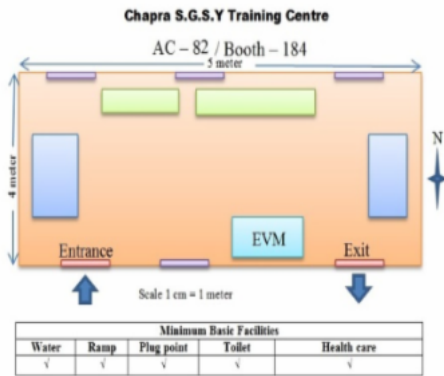

নির্বাচক নিবন্ধন আধিকারিকের স্বাক্ষর

Nazri Naksha

Google Map View

Chapra S.G.S.Y. Training Centre
AC_82 Booth No.-184

Polling Station Building Front View

Polling Station Front View

Cad View

Key MAP View