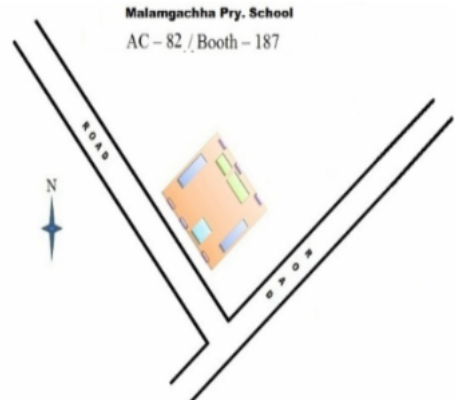

নির্বাচক নিবন্ধন আধিকারিকের স্বাক্ষর

Nazri Naksha

Google Map View

Polling Station Building Front View

Polling Station Front View

Cad View

Key MAP View

বিধানসভা নির্বাচনক্ষেত্রের নং, নাম : 82-চাপড়া
ভাগ নং, নাম : 1-মালমগাছা হিন্দুপাড়া,