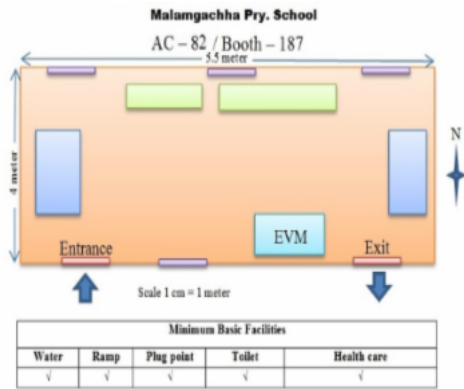

নির্বাচক নিবন্ধন আধিকারিকের স্বাক্ষর

Nazri Naksha

Google Map View

Polling Station Building Front View

Polling Station Front View

Cad View

Key MAP View

বিধানসভা নির্বাচনক্ষেত্রের নং, নাম : 82-চাপড়া
ভাগ নং, নাম : 1-মালমগাছা হিন্দুপাড়া,