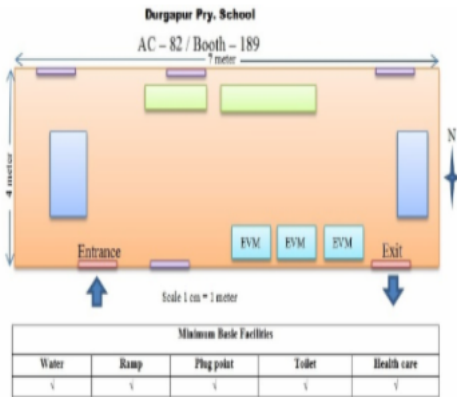

নির্বাচক নিবন্ধন আধিকারিকের স্বাক্ষর

Nazri Naksha

Google Map View

Durgapur Pry. School
AC_82 Booth No.-189

Polling Station Building Front View

Polling Station Front View

Cad View

Key MAP View