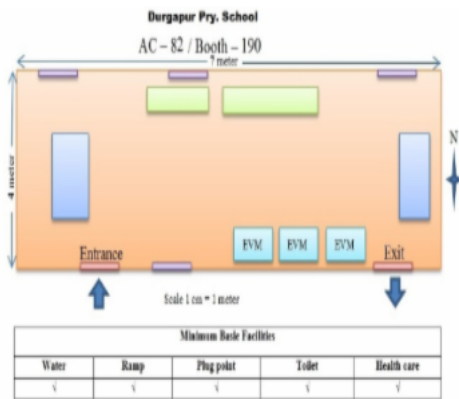

নির্বাচক নিবন্ধন আধিকারিকের স্বাক্ষর

Nazri Naksha

Google Map View

Polling Station Building Front View

Polling Station Front View

Cad View

Key MAP View

1 নাম : সুমনি সেখ স্বামীর নাম: আজমির সেখ বাড়ির নং : n0035 বয়স : 33 লিঙ্গ : মহিলা	SLY1430743 ফটো উপলব্ধ	2 নাম : নূরনাহার বিবি স্বামীর নাম: সাইফুল ইসলাম খাঁ বাড়ির নং : n0216 বয়স : 33 লিঙ্গ : মহিলা	SLY1492636 ফটো উপলব্ধ	3 নাম : সিরাজুল ইসলাম পিতার নাম: হাজারী সেখ বাড়ির নং : n0035 বয়স : 78 লিঙ্গ : পুরুষ	WB/11/073/438395 ফটো উপলব্ধ
4 নাম : সাইফুল ইসলাম পিতার নাম: সিরাজুল ইসলাম বাড়ির নং : n0035 বয়স : 44 লিঙ্গ : পুরুষ	FPL1448075 ফটো উপলব্ধ	5 নাম : হাওয়া খাতুন স্বামীর নাম: সাইফুল ইসলাম বাড়ির নং : n0035 বয়স : 40 লিঙ্গ : মহিলা	FPL2397206 ফটো উপলব্ধ	6 নাম : বাহারুল ইসলাম পিতার নাম: সিরাজুল ইসলাম বাড়ির নং : n0035 বয়স : 39 লিঙ্গ : পুরুষ	FPL2501773 ফটো উপলব্ধ
7 নাম : দুলাহান মন্ডল স্বামীর নাম: বাহারুল ইসলাম বাড়ির নং : n0035 বয়স : 33 লিঙ্গ : মহিলা	SLY1648260 ফটো উপলব্ধ	8 নাম : রেজাউল সেখ পিতার নাম: আজিজ হোসেন সেখ বাড়ির নং : n0035 বয়স : 41 লিঙ্গ : পুরুষ	FPL2396208 ফটো উপলব্ধ	9 নাম : জাহিদা খাতুন (বেগম) স্বামীর নাম: রেজাউল সেখ বাড়ির নং : n0035 বয়স : 32 লিঙ্গ : মহিলা	SLY1648278 ফটো উপলব্ধ
10 নাম : রবিউল হোসেন পিতার নাম: আজিজ হোসেন বাড়ির নং : n0035 বয়স : 51 লিঙ্গ : পুরুষ	SLY2147684 ফটো উপলব্ধ	11 নাম : ফেরদৌসী বেগম স্বামীর নাম: সিরাজুল ইসলাম বাড়ির নং : n0035 বয়স : 63 লিঙ্গ : মহিলা	SLY2147627 ফটো উপলব্ধ	12 নাম : মাপিয়া খাতুন পিতার নাম: সুরাপ সেখ বাড়ির নং : n126 বয়স : 29 লিঙ্গ : মহিলা	SLY1751098 ফটো উপলব্ধ
13 নাম : রিংকু সেখ স্বামীর নাম: রবিউল হোসেন বাড়ির নং : n0035 বয়স : 42 লিঙ্গ : মহিলা	FPL2786820 ফটো উপলব্ধ	14 নাম : খালিদা খাতুন পিতার নাম: ওমর সেখ বাড়ির নং : N0066 বয়স : 29 লিঙ্গ : মহিলা	SLY1995885 ফটো উপলব্ধ	15 নাম : শাবানা খাতুন পিতার নাম: কাসেম সেখ বাড়ির নং : n0249 বয়স : 26 লিঙ্গ : মহিলা	SLY1995950 ফটো উপলব্ধ
16 নাম : নূর নাহার সেখ স্বামীর নাম: ইজাজুল সেখ বাড়ির নং : n0035 বয়স : 34 লিঙ্গ : মহিলা	SLY1430479 ফটো উপলব্ধ	17 নাম : রিংকু খাতুন স্বামীর নাম: মুক্তার আলি মোল্লা বাড়ির নং : N0039 বয়স : 36 লিঙ্গ : মহিলা	SLY1196609 ফটো উপলব্ধ	18 নাম : রহিমা সেখ স্বামীর নাম: আজিজ হোসেন সেখ বাড়ির নং : n0035 বয়স : 66 লিঙ্গ : মহিলা	SLY2354678 ফটো উপলব্ধ
19 নাম : রাকেশ হোসেন পিতার নাম: রবিউল হোসেন বাড়ির নং : এন0035 বয়স : 23 লিঙ্গ : পুরুষ	SLY2420909 ফটো উপলব্ধ	20 নাম : আজিজ হোসেন সেখ পিতার নাম: হাজারী সেখ বাড়ির নং : n0035 বয়স : 74 লিঙ্গ : পুরুষ	SLY2354686 ফটো উপলব্ধ	21 নাম : হাসিনা সেখ স্বামীর নাম: সামিউল হোসেন সেখ বাড়ির নং : n0035 বয়স : 38 লিঙ্গ : মহিলা	FPL2787109 ফটো উপলব্ধ
22 নাম : সামিউল হোসেন সেখ পিতার নাম: আজিজ হোসেন সেখ বাড়ির নং : n0035 বয়স : 43 লিঙ্গ : পুরুষ	FPL1579978 ফটো উপলব্ধ	23 নাম : সাক্বির ইসলাম পিতার নাম: সাইফুল ইসলাম বাড়ির নং : দুর্গাপুর বয়স : 20 লিঙ্গ : পুরুষ	SLY2658466 ফটো উপলব্ধ	24 নাম : অস্মিতা অধিকারী পিতার নাম: পরিমল অধিকারী বাড়ির নং : এন0046 বয়স : 21 লিঙ্গ : মহিলা	SLY2589406 ফটো উপলব্ধ
25 নাম : সোমা অধিকারী স্বামীর নাম: শ্যামল অধিকারী বাড়ির নং : n0046 বয়স : 27 লিঙ্গ : মহিলা	SLY1933357 ফটো উপলব্ধ	26 নাম : পূজা অধিকারী স্বামীর নাম: উৎপল অধিকারী বাড়ির নং : n0046 বয়স : 30 লিঙ্গ : মহিলা	SLY1933415 ফটো উপলব্ধ	27 নাম : আমোদিনী অধিকারী স্বামীর নাম: রমনী অধিকারী বাড়ির নং : n0046 বয়স : 86 লিঙ্গ : মহিলা	WB/11/073/438271 ফটো উপলব্ধ
28 নাম : অবনী অধিকারী পিতার নাম: রমনী অধিকারী বাড়ির নং : n0046 বয়স : 69 লিঙ্গ : পুরুষ	WB/11/073/438629 ফটো উপলব্ধ	29 নাম : অর্চনা অধিকারী স্বামীর নাম: অবনী অধিকারী বাড়ির নং : n0046 বয়স : 61 লিঙ্গ : মহিলা	WB/11/073/438272 ফটো উপলব্ধ	30 নাম : শ্যামল অধিকারী পিতার নাম: অবনী অধিকারী বাড়ির নং : n0046 বয়স : 40 লিঙ্গ : পুরুষ	FPL2501682 ফটো উপলব্ধ