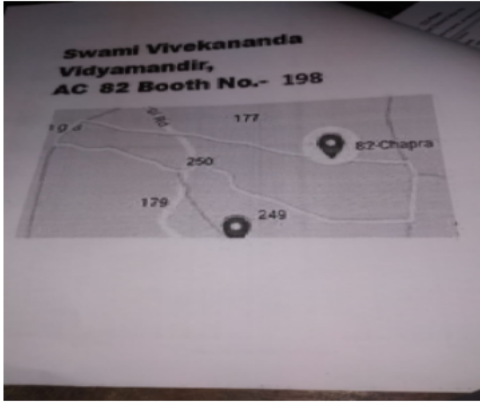

নির্বাচক নিবন্ধন আধিকারিকের স্বাক্ষর

Nazri Naksha

Google Map View

Polling Station Building Front View

Polling Station Front View

Cad View

Key MAP View

বিধানসভা নির্বাচনক্ষেত্রের নং, নাম : 82-চাপড়া
ভাগ নং, নাম : 1-উঃ বাঙ্গালিকা পূর্ব বাজারপাড়া,