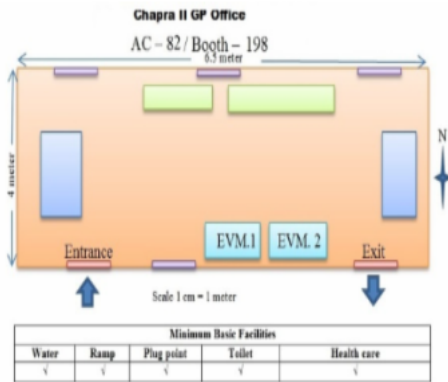

নির্বাচক নিবন্ধন আধিকারিকের স্বাক্ষর

Nazri Naksha

Google Map View

Polling Station Building Front View

Polling Station Front View

Cad View

Key MAP View

বিধানসভা নির্বাচনক্ষেত্রের নং, নাম : 82-চাপড়া
ভাগ নং, নাম : 1-উঃ বাঙ্গালিকা পূর্ব বাজারপাড়া,