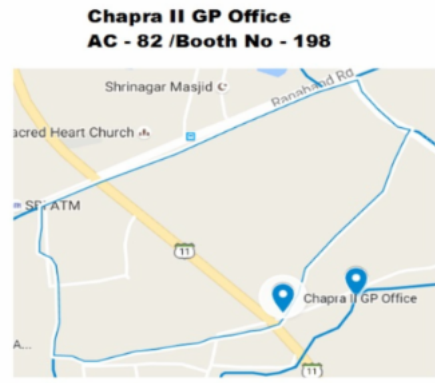

নির্বাচক নিবন্ধন আধিকারিকের স্বাক্ষর

Nazri Naksha

Google Map View

Polling Station Building Front View

Polling Station Front View

Cad View

Key MAP View

বিধানসভা নির্বাচনক্ষেত্রের নং, নাম : 82-চাপড়া
ভাগ নং, নাম : 1-উঃ বাঙ্গালিকা পূর্ব বাজারপাড়া,