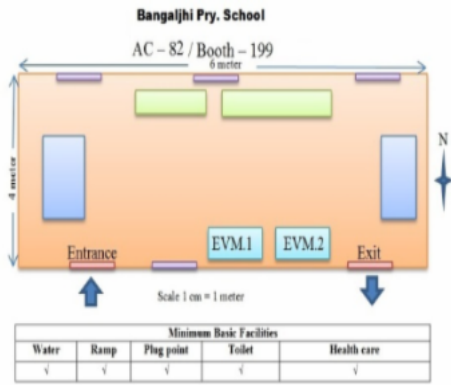

নির্বাচক নিবন্ধন আধিকারিকের স্বাক্ষর

Nazri Naksha

Google Map View

Polling Station Building Front View

Polling Station Front View

Cad View

Key MAP View

বিধানসভা নির্বাচনক্ষেত্রের নং, নাম : 82-চাপড়া
ভাগ নং, নাম : 1-মধ্য বাঙ্গালঝি(পূর্বপাড়া),