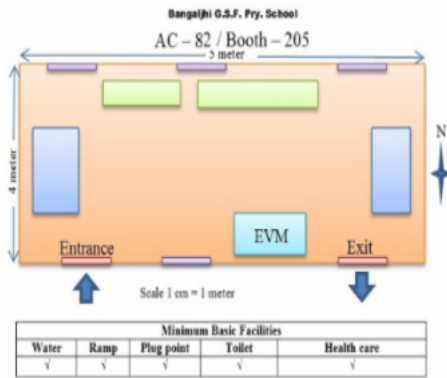

নির্বাচক নিবন্ধন আধিকারিকের স্বাক্ষর

Nazri Naksha

Google Map View

Bangalji G.S.F. Pry. School
AC_82 Booth No.-205

Polling Station Building Front View

Polling Station Front View

Cad View

Key MAP View